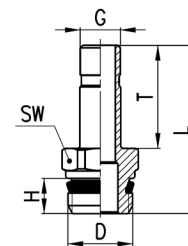

Fittings Mod. 6811

Metric Male Adaptor Sprint®

DIMENSIONS							
Mod.	G	D	H	T	L	SW	Weight (g)
6811 4-M5	4	M5	4	16.5	24.5	8	3 *
6811 4-1/8	4	G1/8	5.5	16.5	27.8	12	10
6811 5-1/8	5	G1/8	5.5	18	29.3	12	9
6811 5-1/4	5	G1/4	7	18	31	14	11
6811 6-1/8	6	G1/8	5.5	18	29.3	12	10
6811 6-1/4	6	G1/4	7	18	31	14	12
6811 8-1/8	8	G1/8	5.5	20.5	31.8	12	12
6811 8-1/4	8	G1/4	7	20.5	33.5	14	13
6811 10-1/4	10	G1/4	7	23	36	14	16
6811 10-3/8	10	G3/8	8	23	37.3	19	25
6811 12-3/8	12	G3/8	8	24	38.3	19	25
6811 14-1/2	14	G1/2	9	28	44	22	39

* = with O-Ring