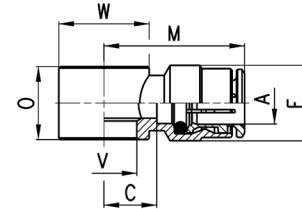

Fittings Mod. 6610

Single Banjo

| DIMENSIONS | | | | | | | | | |
|-------------|----|------|------|------|------|------|------|------------|------------------------------|
| Mod. | A | C | F | M | O | V | W | Weight (g) | assembled with Mod. |
| 6610 4-M5 | 4 | 5 | 9 | 19 | 9 | 5.1 | 9 | 9 | 1631 |
| 6610 4-M6 | 4 | 5 | 9 | 19 | 9 | 5.1 | 9 | 8 | SCU, SVU, SCO... |
| 6610 4-1/8 | 4 | 7.5 | 9 | 21.5 | 14.5 | 9.8 | ∅ 14 | 14 | 1631, 1635, SCU, SVU, SCO... |
| 6610 5-M5 | 5 | 5 | 10 | 20 | 9 | 5.1 | 9 | 9 | 1631 |
| 6610 5-M6 | 5 | 5 | 10 | 20 | 9 | 5.1 | 9 | 8 | SCU, SVU, SCO... |
| 6610 5-1/8 | 5 | 8 | 10 | 23 | 14.5 | 9.8 | ∅ 14 | 16 | 1631, 1635, SCU, SVU, SCO... |
| 6610 6-M5 | 6 | 6.5 | 12.7 | 22.5 | 9 | 5.1 | ∅ 10 | 12 | 1631 |
| 6610 6-M6 | 6 | 6.5 | 12.7 | 22.5 | 9 | 5.1 | ∅ 10 | 12 | SCU, SVU, SCO... |
| 6610 6-1/8 | 6 | 8 | 12.7 | 24 | 14.5 | 9.8 | ∅ 14 | 16 | 1631, 1635, SCU, SVU, SCO... |
| 6610 6-1/4 | 6 | 10 | 12.7 | 26 | 14.5 | 13.2 | ∅ 18 | 19 | 1631, 1635, SCU, SVU, SCO... |
| 6610 8-1/8 | 8 | 8 | 14.2 | 25.5 | 14.5 | 9.8 | ∅ 14 | 19 | 1631, 1635, SCU, SVU, SCO... |
| 6610 8-1/4 | 8 | 10 | 14.2 | 27.5 | 14.5 | 13.2 | ∅ 18 | 22 | 1631, 1635, SCU, SVU, SCO... |
| 6610 8-3/8 | 8 | 11 | 14.2 | 28.5 | 14.5 | 16.7 | ∅ 21 | 23 | 1631, 1635, SCU, SVU, SCO... |
| 6610 10-1/4 | 10 | 8.8 | 16.5 | 29 | 14.5 | 13.2 | ∅ 18 | 22 | 1635, SCU, SVU, SCO... |
| 6610 10-3/8 | 10 | 10.3 | 16.5 | 30.5 | 14.5 | 16.7 | ∅ 21 | 23 | 1635, SCU, SVU, SCO... |
| 6610 12-1/2 | 12 | 12,8 | 16,5 | 32 | 14,5 | 21 | ∅ 26 | 37 | 1635 |