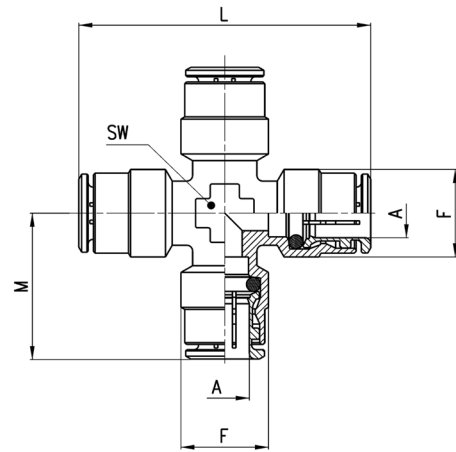

Fittings Mod. 6600

Cross Junction

DIMENSIONS						
Mod.	A	F	L	M	SW	Weight (g)
6600 4	4	9	38	19	9	26
6600 5	5	10	41	20.5	9	29
6600 6	6	12.7	44	22	10	35
6600 8	8	14.2	49	24.5	12	50
6600 10	10	16.5	55	27.5	14	63
6600 12	12	19.5	56	28	16	84

Fittings Mod. 6560 Micro

Y Union

DIMENSIONS						
Mod.	A	F	L	M	SW	Weight (g)
6560 3	3	12	20.4	6	6	5

Fittings Mod. 6560

Y Union

DIMENSIONS						
Mod.	A	C	F	L	M	Weight (g)
6560 4	4	5	18	33	9	19
6560 6	6	7	24.5	39	12.5	30
6560 8	8	9	28.5	44	14.5	42
6560 10	10	15.5	32	53.5	16	63