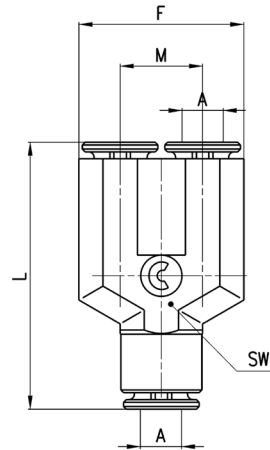

Fittings Mod. 6600

Cross Junction

DIMENSIONS						
Mod.	A	F	L	M	SW	Weight (g)
6600 4	4	9	38	19	9	26
6600 5	5	10	41	20.5	9	29
6600 6	6	12.7	44	22	10	35
6600 8	8	14.2	49	24.5	12	50
6600 10	10	16.5	55	27.5	14	63
6600 12	12	19.5	56	28	16	84

Fittings Mod. 6560 Micro

Y Union

DIMENSIONS						
Mod.	A	F	L	M	SW	Weight (g)
6560 3	3	12	20.4	6	6	5

Fittings Mod. 6560

Y Union

DIMENSIONS						
Mod.	A	C	F	L	M	Weight (g)
6560 4	4	5	18	33	9	19
6560 6	6	7	24.5	39	12.5	30
6560 8	8	9	28.5	44	14.5	42
6560 10	10	15.5	32	53.5	16	63