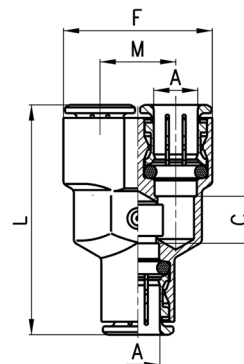

Fittings Mod. 6600

Cross Junction

DIMENSIONS						
Mod.	A	F	L	M	SW	Weight (g)
6600 4	4	9	38	19	9	26
6600 5	5	10	41	20.5	9	29
6600 6	6	12.7	44	22	10	35
6600 8	8	14.2	49	24.5	12	50
6600 10	10	16.5	55	27.5	14	63
6600 12	12	19.5	56	28	16	84

Fittings Mod. 6560 Micro

Y Union

DIMENSIONS						
Mod.	A	F	L	M	SW	Weight (g)
6560 3	3	12	20.4	6	6	5

Fittings Mod. 6560

Y Union

DIMENSIONS						
Mod.	A	C	F	L	M	Weight (g)
6560 4	4	5	18	33	9	19
6560 6	6	7	24.5	39	12.5	30
6560 8	8	9	28.5	44	14.5	42
6560 10	10	15.5	32	53.5	16	63