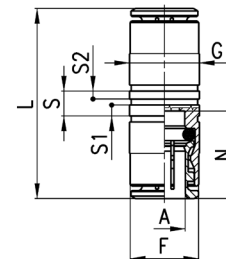

Fittings Mod. 6590

Bulkhead Connector

DIMENSIONS										
Mod.	A	B	F	L	N	MAX	SW	SW1	T	Weight (g)
6590 4	4	M10x1	8.8	29	14	10.5	14	14	20	16
6590 5	5	M12x1	9.8	31	15	10.5	17	17	20	25
6590 6	6	M14x1	12.5	33	16	10.5	17	17	20	28
6590 8	8	M16x1	14.5	36	17.5	11.5	19	19	21	35
6590 10	10	M18x1	16.3	41.5	20.2	13	22	22	23.5	51
6590 12	12	M20x1	18.8	39.5	19.2	14.5	24	24	25	56
6590 14	14	M22x1	20.5	41.5	20.2	17.5	27	27	30	82

Fittings Mod. 6580 Micro

Union Connector

DIMENSIONS					
Mod.	A	G	L	S	Weight (g)
6580 3	3	5.8	19.9	2.2	2

Fittings Mod. 6580

Union Connector

DIMENSIONS									
Mod.	A	F	G	L	N	S	S1	S2	Weight (g)
6580 4	4	8.4	9	29	14	5	2.2	1.6	11
6580 5	5	9.4	10	31	15	5	2.2	1.6	15
6580 6	6	11.7	12	34	16	5	2.2	1.6	16
6580 8	8	13.7	14	37	17.5	5	2.2	1.6	23
6580 10	10	15.4	17	41.5	20.2	5	2.2	1.6	33
6580 12	12	18.3	19	39.5	19.2	5.2	2.2	1.6	40
6580 14	14	20.5	21	41.5	20.2	5.2	2.2	1.6	47
6580 16	16	-	47	47	23	-	-	-	60