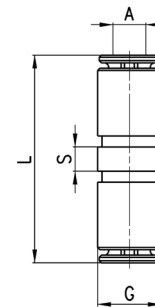

Fittings Mod. 6590

Bulkhead Connector

DIMENSIONS										
Mod.	A	B	F	L	N	MAX	SW	SW1	T	Weight (g)
6590 4	4	M10x1	8.8	29	14	10.5	14	14	20	16
6590 5	5	M12x1	9.8	31	15	10.5	17	17	20	25
6590 6	6	M14x1	12.5	33	16	10.5	17	17	20	28
6590 8	8	M16x1	14.5	36	17.5	11.5	19	19	21	35
6590 10	10	M18x1	16.3	41.5	20.2	13	22	22	23.5	51
6590 12	12	M20x1	18.8	39.5	19.2	14.5	24	24	25	56
6590 14	14	M22x1	20.5	41.5	20.2	17.5	27	27	30	82

Fittings Mod. 6580 Micro

Union Connector

DIMENSIONS					
Mod.	A	G	L	S	Weight (g)
6580 3	3	5.8	19.9	2.2	2

Fittings Mod. 6580

Union Connector

DIMENSIONS									
Mod.	A	F	G	L	N	S	S1	S2	Weight (g)
6580 4	4	8.4	9	29	14	5	2.2	1.6	11
6580 5	5	9.4	10	31	15	5	2.2	1.6	15
6580 6	6	11.7	12	34	16	5	2.2	1.6	16
6580 8	8	13.7	14	37	17.5	5	2.2	1.6	23
6580 10	10	15.4	17	41.5	20.2	5	2.2	1.6	33
6580 12	12	18.3	19	39.5	19.2	5.2	2.2	1.6	40
6580 14	14	20.5	21	41.5	20.2	5.2	2.2	1.6	47
6580 16	16	-	47	47	23	-	-	-	60