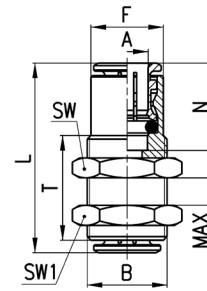

Fittings Mod. 6590

Bulkhead Connector

DIMENSIONS										
Mod.	A	B	F	L	N	MAX	SW	SW1	T	Weight (g)
6590 4	4	M10x1	8.8	29	14	10.5	14	14	20	16
6590 5	5	M12x1	9.8	31	15	10.5	17	17	20	25
6590 6	6	M14x1	12.5	33	16	10.5	17	17	20	28
6590 8	8	M16x1	14.5	36	17.5	11.5	19	19	21	35
6590 10	10	M18x1	16.3	41.5	20.2	13	22	22	23.5	51
6590 12	12	M20x1	18.8	39.5	19.2	14.5	24	24	25	56
6590 14	14	M22x1	20.5	41.5	20.2	17.5	27	27	30	82

Fittings Mod. 6580 Micro

Union Connector

DIMENSIONS					
Mod.	A	G	L	S	Weight (g)
6580 3	3	5.8	19.9	2.2	2

Fittings Mod. 6580

Union Connector

DIMENSIONS									
Mod.	A	F	G	L	N	S	S1	S2	Weight (g)
6580 4	4	8.4	9	29	14	5	2.2	1.6	11
6580 5	5	9.4	10	31	15	5	2.2	1.6	15
6580 6	6	11.7	12	34	16	5	2.2	1.6	16
6580 8	8	13.7	14	37	17.5	5	2.2	1.6	23
6580 10	10	15.4	17	41.5	20.2	5	2.2	1.6	33
6580 12	12	18.3	19	39.5	19.2	5.2	2.2	1.6	40
6580 14	14	20.5	21	41.5	20.2	5.2	2.2	1.6	47
6580 16	16	-	47	47	23	-	-	-	60