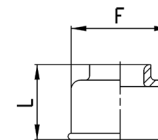

Fittings Mod. 6950

Junction

DIMENSIONS			
Mod.	G	L	Weight (g)
6950 4	4	32.5	3
6950 6	6	35.5	4
6950 8	8	40.5	7
6950 10	10	46	10
6950 12	12	48	13
6950 14	14	52	17

Fittings Mod. 6555

Junction Elbow

DIMENSIONS									
Mod.	A	G	C	L	F	T	M	SW	Weight (g)
6555 4-4	4	4	3.5	22	9	16.5	17.5	9	8
6555 6-6	6	6	4	24.5	12.7	18	20	9	14
6555 8-8	8	8	5	27.5	14.2	20	22.5	11	21
6555 10-10	10	10	5.8	32	16.5	23	26	13	26

Fittings Mod. 6708

Protection caps
Colour: Black
Self-extinguishing material, class V0

DIMENSIONS				
Mod.	A	F	L	Weight (g)
6708 4	4	10.7	10.7	1
6708 5	5	11.7	11	1
6708 6	6	13.7	11.5	1
6708 8	8	15.7	12.5	1
6708 10	10	18.5	13	1
6708 12	12	20.7	15	2
6708 14	14	23.7	15	2