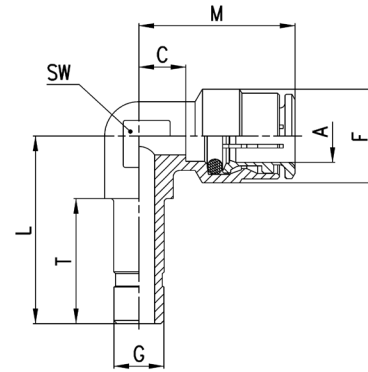

Fittings Mod. 6950

Junction

DIMENSIONS			
Mod.	G	L	Weight (g)
6950 4	4	32.5	3
6950 6	6	35.5	4
6950 8	8	40.5	7
6950 10	10	46	10
6950 12	12	48	13
6950 14	14	52	17

Fittings Mod. 6555

Junction Elbow

DIMENSIONS									
Mod.	A	G	C	L	F	T	M	SW	Weight (g)
6555 4-4	4	4	3.5	22	9	16.5	17.5	9	8
6555 6-6	6	6	4	24.5	12.7	18	20	9	14
6555 8-8	8	8	5	27.5	14.2	20	22.5	11	21
6555 10-10	10	10	5.8	32	16.5	23	26	13	26

Fittings Mod. 6708

Protection caps
Colour: Black
Self-extinguishing material, class V0

DIMENSIONS				
Mod.	A	F	L	Weight (g)
6708 4	4	10.7	10.7	1
6708 5	5	11.7	11	1
6708 6	6	13.7	11.5	1
6708 8	8	15.7	12.5	1
6708 10	10	18.5	13	1
6708 12	12	20.7	15	2
6708 14	14	23.7	15	2