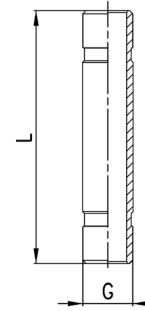

Fittings Mod. 6950

Junction

DIMENSIONS			
Mod.	G	L	Weight (g)
6950 4	4	32.5	3
6950 6	6	35.5	4
6950 8	8	40.5	7
6950 10	10	46	10
6950 12	12	48	13
6950 14	14	52	17

Fittings Mod. 6555

Junction Elbow

DIMENSIONS									
Mod.	A	G	C	L	F	T	M	SW	Weight (g)
6555 4-4	4	4	3.5	22	9	16.5	17.5	9	8
6555 6-6	6	6	4	24.5	12.7	18	20	9	14
6555 8-8	8	8	5	27.5	14.2	20	22.5	11	21
6555 10-10	10	10	5.8	32	16.5	23	26	13	26

Fittings Mod. 6708

Protection caps
Colour: Black
Self-extinguishing material, class V0

DIMENSIONS				
Mod.	A	F	L	Weight (g)
6708 4	4	10.7	10.7	1
6708 5	5	11.7	11	1
6708 6	6	13.7	11.5	1
6708 8	8	15.7	12.5	1
6708 10	10	18.5	13	1
6708 12	12	20.7	15	2
6708 14	14	23.7	15	2