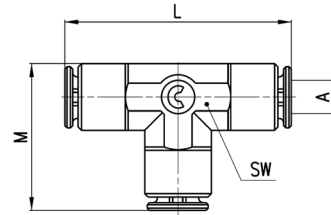

### Fittings Mod. 6550

Elbow connector

DIMENSIONS						
Mod.	A	C	F	M	SW	Weight (g)
6550 4	4	3.5	9	17.5	8	8
6550 5	5	5.5	10	20.5	9	15
6550 6	6	4	12.7	20	9	17
6550 8	8	5	14.2	22.5	11	22
6550 10	10	5.8	16.5	26	13	30
6550 12	12	7.3	19.5	26.5	15	44
6550 14	14	8.3	21.5	28.5	17	71

### Fittings Mod. 6540 Micro

Tee Connector

DIMENSIONS					
Mod.	A	L	M	SW	Weight (g)
6540 3	3	21.4	13.7	6	4

### Fittings Mod. 6540

Tee Connector

DIMENSIONS							
Mod.	A	C	F	L	M	SW	Weight (g)
6540 4	4	3.5	9	35	17.5	8	14
6540 5	5	5.5	10	41	20.5	9	21
6540 6	6	4	12.7	40	20	9	24
6540 8	8	5	14.2	45	22.5	11	32
6540 10	10	5.8	16.5	52	26	13	43
6540 12	12	7.3	19.5	53	26.5	15	60
6540 14	14	8.3	21.5	57	28.5	17	75