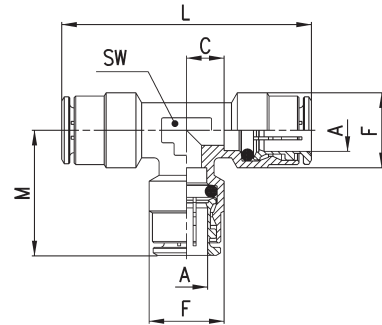

### Fittings Mod. 6550

Elbow connector

DIMENSIONS						
Mod.	A	C	F	M	SW	Weight (g)
6550 4	4	3.5	9	17.5	8	8
6550 5	5	5.5	10	20.5	9	15
6550 6	6	4	12.7	20	9	17
6550 8	8	5	14.2	22.5	11	22
6550 10	10	5.8	16.5	26	13	30
6550 12	12	7.3	19.5	26.5	15	44
6550 14	14	8.3	21.5	28.5	17	71

### Fittings Mod. 6540 Micro

Tee Connector

DIMENSIONS					
Mod.	A	L	M	SW	Weight (g)
6540 3	3	21.4	13.7	6	4

### Fittings Mod. 6540

Tee Connector

DIMENSIONS							
Mod.	A	C	F	L	M	SW	Weight (g)
6540 4	4	3.5	9	35	17.5	8	14
6540 5	5	5.5	10	41	20.5	9	21
6540 6	6	4	12.7	40	20	9	24
6540 8	8	5	14.2	45	22.5	11	32
6540 10	10	5.8	16.5	52	26	13	43
6540 12	12	7.3	19.5	53	26.5	15	60
6540 14	14	8.3	21.5	57	28.5	17	75