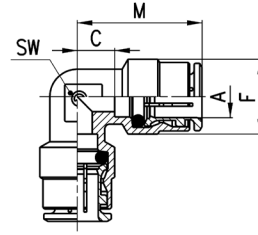

### Fittings Mod. 6550

Elbow connector

DIMENSIONS						
Mod.	A	C	F	M	SW	Weight (g)
6550 4	4	3.5	9	17.5	8	8
6550 5	5	5.5	10	20.5	9	15
6550 6	6	4	12.7	20	9	17
6550 8	8	5	14.2	22.5	11	22
6550 10	10	5.8	16.5	26	13	30
6550 12	12	7.3	19.5	26.5	15	44
6550 14	14	8.3	21.5	28.5	17	71

### Fittings Mod. 6540 Micro

Tee Connector

DIMENSIONS					
Mod.	A	L	M	SW	Weight (g)
6540 3	3	21.4	13.7	6	4

### Fittings Mod. 6540

Tee Connector

DIMENSIONS							
Mod.	A	C	F	L	M	SW	Weight (g)
6540 4	4	3.5	9	35	17.5	8	14
6540 5	5	5.5	10	41	20.5	9	21
6540 6	6	4	12.7	40	20	9	24
6540 8	8	5	14.2	45	22.5	11	32
6540 10	10	5.8	16.5	52	26	13	43
6540 12	12	7.3	19.5	53	26.5	15	60
6540 14	14	8.3	21.5	57	28.5	17	75