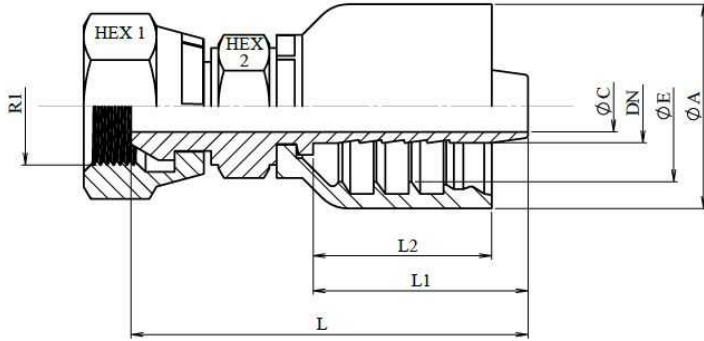

One piece double hexagonal BSP female 60° cone

Mild Steel

Part n°	DN	R1	L	L1	L2	HEX 1	HEX 2	ØA	ØC	ØE
284000404	1/4"	1/4" BSP	49,5	28	23,6	19	14	23	4	16,9
284000605	5/16"	3/8" BSP	52,8	28	24,7	22	17	23,7	5,5	17,5
284000606	3/8"	3/8" BSP	54,5	29,5	26	22	17	28	7	20,7
284000808	1/2"	1/2" BSP	56,5	30,5	28,5	27	20	32	9,5	24,8
284001212	3/4"	3/4" BSP	72	39	38,1	32	27	40	15	32
284001616	1"	1" BSP	86,5	47	43,4	41	32	47	19	39
284002020	1"1/4"	1"1/4 BSP	95,5	54,5	51	50	41	59,8	26	49,5
284002424	1"1/2"	1"1/2 BSP	104	58	55	55	50	67,6	32	56
284003232	2"	2" BSP	119	72	68,3	70	60	83	44	68,7