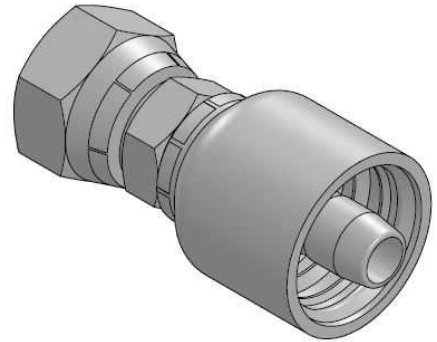

One piece double hexagonal BSP female 60° cone

Mild Steel

Part n°	DN	R1	L	L1	L2	HEX 1	HEX 2	ØA	ØC	ØE
284000404	1/4"	1/4" BSP	49,5	28	23,6	19	14	23	4	16,9
284000605	5/16"	3/8" BSP	52,8	28	24,7	22	17	23,7	5,5	17,5
284000606	3/8"	3/8" BSP	54,5	29,5	26	22	17	28	7	20,7
284000808	1/2"	1/2" BSP	56,5	30,5	28,5	27	20	32	9,5	24,8
284001212	3/4"	3/4" BSP	72	39	38,1	32	27	40	15	32
284001616	1"	1" BSP	86,5	47	43,4	41	32	47	19	39
284002020	1"1/4"	1"1/4 BSP	95,5	54,5	51	50	41	59,8	26	49,5
284002424	1"1/2"	1"1/2 BSP	104	58	55	55	50	67,6	32	56
284003232	2"	2" BSP	119	72	68,3	70	60	83	44	68,7