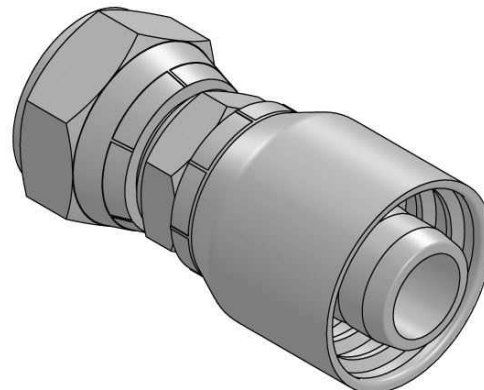

One piece back up hex JIC 37° female

Mild Steel

Part n°	DN	R1	L	L1	HEX 1	HEX 2	ØC
282420704	1/4"	7/16" 20h UNF	49,5	28	14	14	4
282420804	1/4"	1/2" 20h UNF	50,5	28	17	14	4
282420906	3/8"	9/16" 18h UNF	52,5	29,5	19	19	7
282421206	3/8"	3/4" 16h UNF	55,5	29,5	24	19	7
282421208	1/2"	3/4" 16h UNF	57,1	30,5	24	22	9,5
282421408	1/2"	7/8" 14h UNF	58,7	30,5	27	22	9,5
282421712	3/4"	1"1/16 12h UN	72	39	32	27	15
282422116	1"	1"5/16 12h UN	82	47	41	32	19