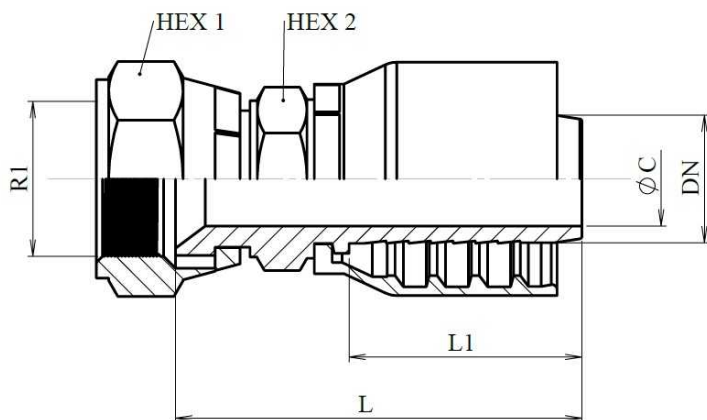

One piece back up hex JIC 37° female

Mild Steel

Part n°	DN	R1	L	L1	HEX 1	HEX 2	ØC
282420704	1/4"	7/16" 20h UNF	49,5	28	14	14	4
282420804	1/4"	1/2" 20h UNF	50,5	28	17	14	4
282420906	3/8"	9/16" 18h UNF	52,5	29,5	19	19	7
282421206	3/8"	3/4" 16h UNF	55,5	29,5	24	19	7
282421208	1/2"	3/4" 16h UNF	57,1	30,5	24	22	9,5
282421408	1/2"	7/8" 14h UNF	58,7	30,5	27	22	9,5
282421712	3/4"	1"1/16 12h UN	72	39	32	27	15
282422116	1"	1"5/16 12h UN	82	47	41	32	19