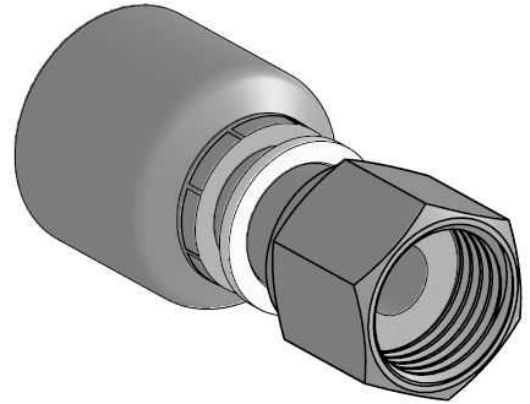

One piece ORFS female

Mild Steel

Part n°	DN	R1	Details	L	L1	HEX 1
289000904	1/4"	9/16" 18h	449000404+PFC221200400	50	28	17
289001104	1/4"	11/16" 16h	449000604+PFC221200400	51,5	28	22
289001105	5/16"	11/16" 16h	449000605+PFC221200500	52,3	28	22
289001106	3/8"	11/16" 16h	449000606+PFC221200600	54	29,5	22
289001306	3/8"	13/16" 16h	449000806+PFC221200600	56,5	29,5	24
289001308	1/2"	13/16" 16h	449000808+PFC221200800	58,5	30,5	24
289001608	1/2"	1" 14h	449001008+PFC221200800	62,5	30,5	30
289001908	1/2"	1"3/16 12h	449001208+PFC221200800	65	30,5	36
289001912	3/4"	1"3/16 12h	449001212+PFC221201200	75	39	36
289002312	3/4"	1"7/16 12h	449001612+PFC221201200	76	39	41