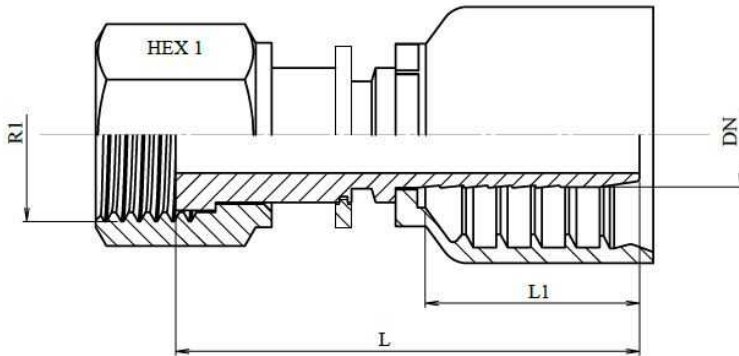

One piece ORFS female

Mild Steel

Part n°	DN	R1	Details	L	L1	HEX 1
289000904	1/4"	9/16" 18h	449000404+PFC221200400	50	28	17
289001104	1/4"	11/16" 16h	449000604+PFC221200400	51,5	28	22
289001105	5/16"	11/16" 16h	449000605+PFC221200500	52,3	28	22
289001106	3/8"	11/16" 16h	449000606+PFC221200600	54	29,5	22
289001306	3/8"	13/16" 16h	449000806+PFC221200600	56,5	29,5	24
289001308	1/2"	13/16" 16h	449000808+PFC221200800	58,5	30,5	24
289001608	1/2"	1" 14h	449001008+PFC221200800	62,5	30,5	30
289001908	1/2"	1"3/16 12h	449001208+PFC221200800	65	30,5	36
289001912	3/4"	1"3/16 12h	449001212+PFC221201200	75	39	36
289002312	3/4"	1"7/16 12h	449001612+PFC221201200	76	39	41