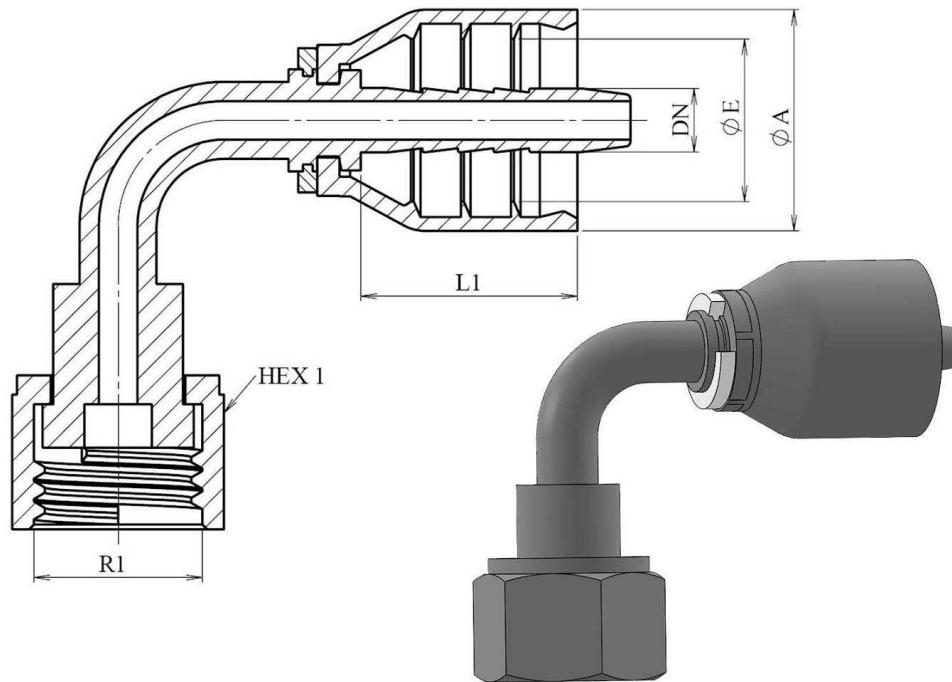

## One piece ORFS female (90° Elbow)

Mild Steel

Part nº	DN	R1	Details	L1	HEX 1	ØA	ØE
<b>289070904</b>	1/4"	9/16" 18h	449070904 + PFC221200400	22,5	19	23	16,9
<b>289071104</b>	1/4"	11/16" 16h	449071104 + PFC221200400	23,5	22	23	16,9
<b>289071105</b>	5/16"	11/16" 16h	449071104 + PFC221200500	23,5	22	23,7	17,5
<b>289071106</b>	3/8"	11/16" 16h	449071106 + PFC221200600	23,5	22	28	20,7
<b>289071306</b>	3/8"	13/16" 16h	449071306 + PFC221200600	26,4	24	28	20,7
<b>289071308</b>	1/2"	13/16" 16h	449071308 + PFC221200800	26,4	24	32	24,8
<b>289071608</b>	1/2"	1" 14h	449071608 + PFC221200800	29,8	30	32	24,8
<b>289071610</b>	5/8"	1" 14h	449071610 + PFC221201000	29,8	30	35	27,8
<b>289071908</b>	1/2"	1"3/16 12h	449071908 + PFC221200800	34,9	36	32	24,8
<b>289071912</b>	3/4"	1"3/16 12h	449071912 + PFC221201200	34,9	36	40	32
<b>289072312</b>	3/4"	1"7/16 12h	449072312 + PFC221201200	42	41	40	32
<b>289072316</b>	1"	1"7/16 12h	449072316 + PFC221201600	42	41	47	39
<b>289072720</b>	1"1/4"	1"11/16 12h	449072720 + PFC221202000	53,5	50	59,8	49,4
<b>289073224</b>	1"1/2"	2" 12h	449073224 + PFC221202400	53,5	60	61,6	56