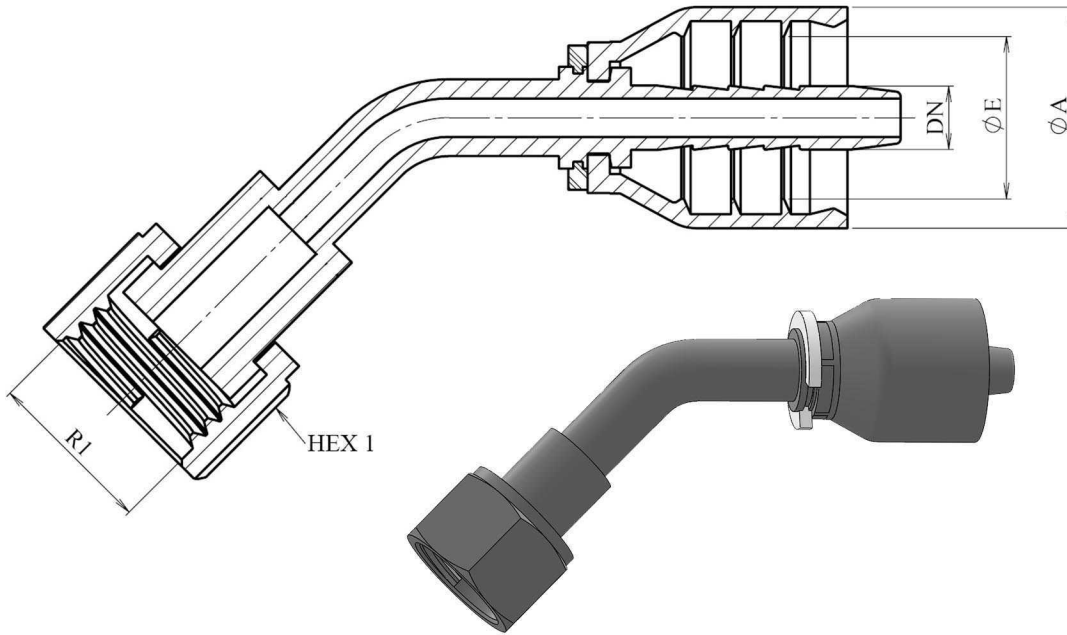

One piece ORFS female (45° Elbow)

Mild Steel

Part nº	DN	R1	Details	L1	HEX 1	ØA	ØE
289080904	1/4"	9/16" 18h	449080904 + PFC221200400	22,5	19	23	16,9
289081008	1/2"	1" 14h	449081008 + PFC221200800	23,7	30	32	24,8
289081104	1/4"	11/16" 16h	449081104 + PFC221200400	23,5	22	23	16,9
289081105	5/16"	11/16" 16h	449081105 + PFC221200500	23,5	22	23,7	17,5
289081106	3/8"	11/16" 16h	449081106 + PFC221200600	23,5	22	28	20,7
289081306	3/8"	13/16" 16h	449081306 + PFC221200600	26,4	24	28	20,7
289081308	1/2"	13/16" 16h	449081308 + PFC221200800	26,4	24	32	24,8
289081610	5/8"	1" 14h	449081610 + PFC221201000	29,8	30	35	27,8
289081908	1/2"	1"3/16 12h	449081908 + PFC221200800	34,9	36	32	24,8
289081912	3/4"	1"3/16 12h	449081912 + PFC221201200	34,9	36	40	32
289082312	3/4"	1"7/16 12h	449082312 + PFC221201200	42	41	40	32
289082316	1"	1"7/16 12h	449082316 + PFC221201600	42	41	47	39
289082720	1"1/4"	1"11/16 12h	449082720 + PFC221202000	53,5	50	59,8	49,4
289083224	1"1/2"	2" 12h	449083224 + PFC221202400	53,5	60	61,6	56