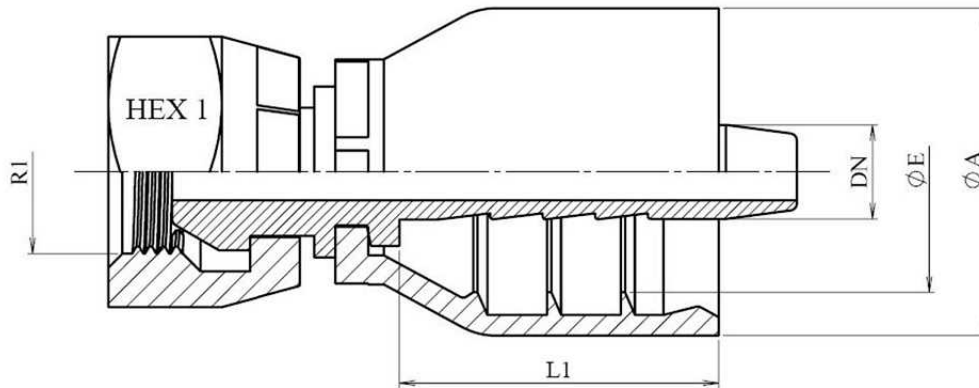

One piece NPSM female 60° cone

Mild Steel

Part n°	DN	R1	Details	L1	HEX 1	ØA	ØE
282610404	1/4"	1/4" 18h NPSM	242610404 + PFC221200400	22,5	19	23	16,9
282610606	3/8"	3/8" 18h NPSM	242610606 + PFC221200600	23,5	22	28	20,7
282610808	1/2"	1/2" 14h NPSM	242610808 + PFC221200800	26,4	27	32	24,8
282611212	3/4"	3/4" 14h NPSM	242611212 + PFC221201200	34,9	32	40	32
282611616	1"	1" - 11 1/2 h NPSM	242611616 + PFC221201600	42	41	47	39