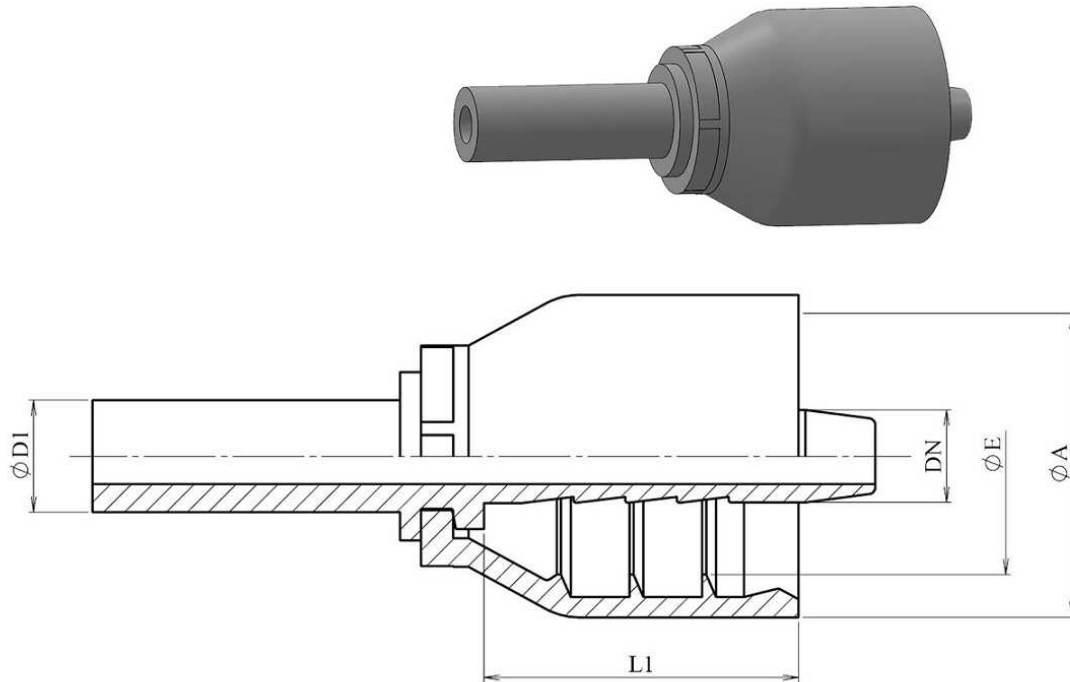

One piece Metric standpipe

Mild Steel

Part n°	DN	ØD1	Details	L1	ØA	ØE
281580604	1/4"	6	241580604+PFC221200400	22,5	23	16,9
281580804	1/4"	8	241580804+PFC221200400	22,5	23	16,9
281580805	5/16"	8	241580805+PFC221200500	23	23,7	17,5
281581004	1/4"	10	241581004+PFC221200400	22,5	23	16,9
281581005	5/16"	10	241581005+PFC221200500	23	23,7	17,5
281581006	3/8"	10	241581006+PFC221200600	24,5	28	20,7
281581204	1/4"	12	241581204+PFC221200400	22,5	23	16,9
281581205	5/16"	12	241581205+PFC221200500	23	23,7	17,5
281581206	3/8"	12	241581206+PFC221200600	24,5	28	20,7
281581208	1/2"	12	241581208+PFC221200800	26,7	32	24,8
281581406	3/8"	14	241581406+PFC221200600	24,5	28	20,7
281581408	1/2"	14	241581408+PFC221200800	26,7	32	24,8
281581506	3/8"	15	241581506+PFC221200600	24,5	28	20,7
281581508	1/2"	15	241581508+PFC221200800	26,7	32	24,8
281581608	1/2"	16	241581608+PFC221200800	26,7	32	24,8
281581808	1/2"	18	241581804+PFC221200800	26,7	32	24,8
281581810	5/8"	18	241581810+PFC221201000	30,2	35	27,8
281582012	3/4"	20	241582012+PFC221201200	45,5	40	32
281582212	3/4"	22	241582212+PFC221201200	45,5	40	32
281582516	1"	25	241582516+PFC221201600	42	47	39
281582816	1"	28	241582816+PFC221201600	42	47	39
281583016	1"	30	241583016+PFC221201600	42	47	39
281583520	1"1/4	35	241583520+PFC221202000	49,5	59,8	49,5
281584224	1"1/2	42	241584224+PFC221202400	53	67,6	56