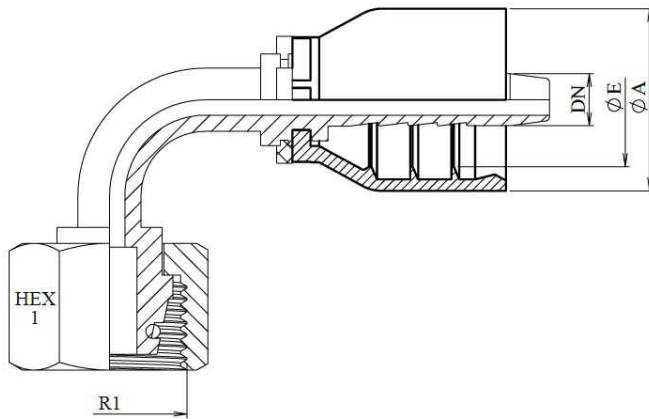

One piece Metric female cone 24°(90° Elbow)

Mild Steel

Part n°	DN	ØD1	Serie	R1	HEX 1	ØE	ØA	Details
28305120604	1/4"	6	L	M12x1.5	14	16,9	23	24305120604+PFC221200400
28305140804	1/4"	8	L	M14x1.5	17	16,9	23	24305140804+PFC221200400
28305161004	1/4"	10	L	M16x1.5	19	16,9	23	24305161004+PFC221200400
28305161005	5/16"	10	L	M16x1.5	19	17,5	23.7	24305161005+PFC221200500
28305161006	3/8"	10	L	M16x1.5	19	20,7	28	24305161006+PFC221200600
28305181204	1/4"	12	L	M18x1.5				
28305181205	5/16"	12	L	M18x1.5	22	17,5	23.7	24305181205+PFC221200500
28305181206	3/8"	12	L	M18x1.5	22	20,7	28	24305181206+PFC221200600
28305221506	3/8"	15	L	M22x1.5	27	20,7	28	24305221506+PFC221200600
28305221508	1/2"	15	L	M22x1.5	27	24,8	34	24305221508+PFC221200800
28305261808	1/2"	18	L	M26x1.5				
28305261810	5/8"	18	L	M26x1.5	36	27	34	24305261810+PFC221201000
28305302210	5/8"	22	L	M30x2				
28305302212	3/4"	22	L	M30x2	36	32	40	24305302212+PFC221201200
28305362816	1"	28	L	M36x2	46	39	47	24305362816+PFC221201600
28305453520	1"1/4	35	L	M45x2	52	49,5	59.8	24305453520+PFC221202000
28305524224	1"1/2	42	L	M52x2	60	56	67.6	24305524224+PFC221202400
28305160804	1/4"	8	S	M16x1.5	19	16,9	23	24305160804+PFC221200400
28305181004	1/4"	10	S	M18x1.5	22	16,9	23	24305181004+PFC221200400
28305181005	5/16"	10	S	M18x1,5	22	17,5	23.7	24305181005+PFC221200500
28305181006	3/8"	10	S	M18x1.5	22	20,7	28	24305181006+PFC221200600
28305201204	1/4"	12	S	M20x1.5				
28305201205	5/16"	12	S	M20x1.5	24	17,5	23.7	24305201205+PFC221200500
28305201206	3/8"	12	S	M20x1.5	24	20,7	28	24305201206+PFC221200600
28305221406	3/8"	14	S	M22x1.5	27	20,7	28	24305221406+PFC221200600
28305241606	3/8"	16	S	M24x1.5				
28305241608	1/2"	16	S	M24x1.5	30	24,8	34	24305241608+PFC221200800