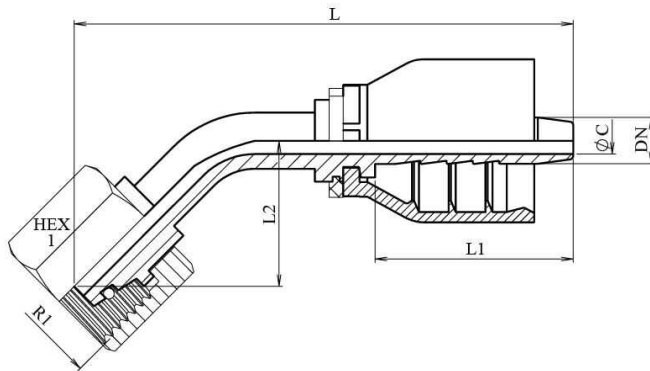

One piece Metric female cone 24° (45° Elbow)

Mild Steel

Part nº	PIPE	SERIES	THREAD	DN	L	L1	L2	HEX1	ØC
28306120604	6	L	M12x1.5	1/4"	71	28	21	14	4
28306140804	8	L	M14x1.5	1/4"	70	28	20	17	4
28306161004	10	L	M16x1.5	1/4"	67	28	17	19	4
28306161005	10	L	M16x1.5	5/16"	74	28	22	19	5,5
28306161006	10	L	M16x1.5	3/8"	83	29,5	25	19	7
28306181205	12	L	M18x1.5	5/16"	75	28	22	22	5,5
28306181206	12	L	M18x1.5	3/8"	80	29,5	22	22	7
28306221506	15	L	M22x1.5	3/8"					
28306221508	15	L	M22x1.5	1/2"	87	30,5	26	27	9,5
28306302212	22	L	M30x2	3/4"	115	39	29	36	15
28306362816	28	L	M36x2	1"	149	47	44	46	19
28306453520	35	L	M45x2	1"1/4	170	54,5	44	50	26
28306524224	42	L	M52x2	1"1/2	179	58	47	60	32
28306160804	8	S	M16x1.5	1/4"	71	28	21	19	4
28306181004	10	S	M18x1.5	1/4"	72	28	22	22	4
28306241606	16	S	M24x1.5	3/8"	87	30,5	25	30	7
28306241608	16	S	M24x1.5	1/2"	87	30,5	25	30	9,5
28306302012	20	S	M30x2	3/4"	119	39	32	36	15
28306362512	25	S	M36x2	3/4"	119	39	32	46	15
28306362516	25	S	M36x2	1"	148	47	44	46	19
28306423016	30	S	M42x2	1"	143	47	30	50	29
28306523820	38	S	M52x2	1"1/4	170	54,5	44	60	26