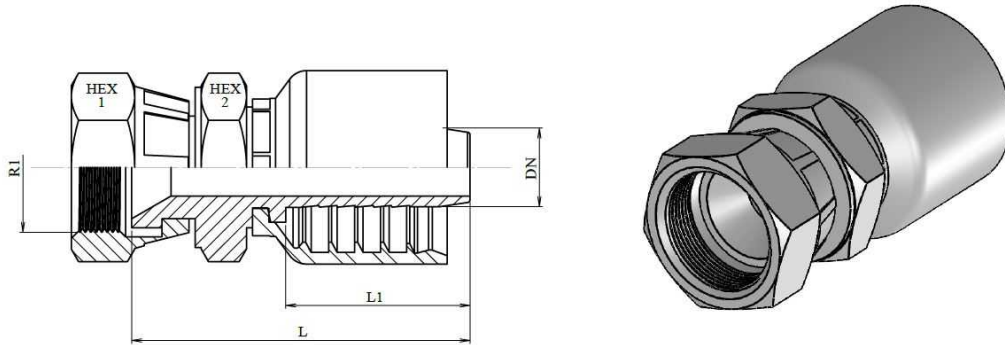

One piece Komatsu swivel female 60° cone

Mild Steel

Part n°	DN	R1	L	L1	HEX 1	HEX 2
288049625	1/4"	M14X1.5	49	28	19	17
288049635	3/8"	M18X1.5	55.5	29,5	24	22
288049655	1/2"	M22X1.5	56	30,5	27	22
288049665	5/8"	M24X1.5	62.8	34	30	27
288049684	3/4"	M30X1.5	71	39	36	32
288049685	1"	M33X1.5	79.5	47	41	36