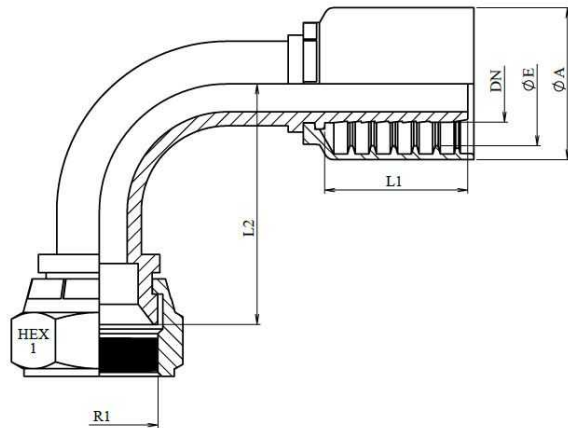

One piece JIC 37° Female (90° Elbow)

Mild Steel

Part nº	DN	R1	Details	L1	L2	HEX 1	ØA	ØE
281380704	1/4"	7/16" 20h UNF	241380704 + PFC221200400	22,5	29	14	23	16,9
281380804	1/4"	1/2" 20h UNF	241380804 + PFC221200400	22,5	30	14	23	16,9
281380904	1/4"	9/16" 18h UNF	241380904 + PFC221200400	22,5	30	19	23	16,9
281380905	5/16"	9/16" 18h UNF	241380905 + PFC221200500	23,3	35	19	23.7	17,5
281380906	3/8"	9/16" 18h UNF	241380906 + PFC221200600	23,5	38	19	28	20,7
281381006	3/8"	5/8" 18h UNF	241381006 + PFC221200600	23,5	39	22	28	20,7
281381206	3/8"	3/4" 16h UNF	241381206 + PFC221200600	23,5	39	24	28	20,7
281381208	1/2"	3/4" 16h UNF	241381208 + PFC221200800	26,4	41	24	32	24,8
281381406	3/8"	7/8" 14h UNF	241381406 + PFC221200600	23,5	41	27	28	20,7
281381408	1/2"	7/8" 14h UNF	241381408 + PFC221200800	26,4	43	27	32	24,8
281381410	5/8"	7/8" 14h UNF	241381410 + PFC221201000	29,8	48	27	35	27,8
281381708	1/2"	1"1/16 12h UNF	241381708 + PFC221200800	26,4	46	32	32	24,8
281381710	5/8"	1"1/16 12h UNF	241381710 + PFC221201000	29,8	49	32	35	27,8
281381712	3/4"	1"1/16 12h UN	241381712 + PFC221201200	34,9	60	32	40	32
281382112	3/4"	1"5/16 12h UNF	241382112 + PFC221201200	34,9	61	41	40	32
281382116	1"	1"5/16 12h UN	241382116 + PFC221201600	42	76	41	47	39
281382616	1"	1"5/8 12h UNF	241382616 + PFC221201600	42	79	50	47	39
281382620	1"1/4"	1"5/8 12h UN	241382620 + PFC221202000	53,5	94	50	59,8	49,4
281383020	1" 1/4"	1"7/8 12h UNF	241383020 + PFC221202000	53,5	103	55	59,8	49,4
281383024	1"1/2"	1"7/8 12h UN	241383024 + PFC221202400	53,5	115	55	61,6	56
281384032	2"	2"1/2 12h UN	241384032 + PFC221203200	65,7	128	70	83	68,7