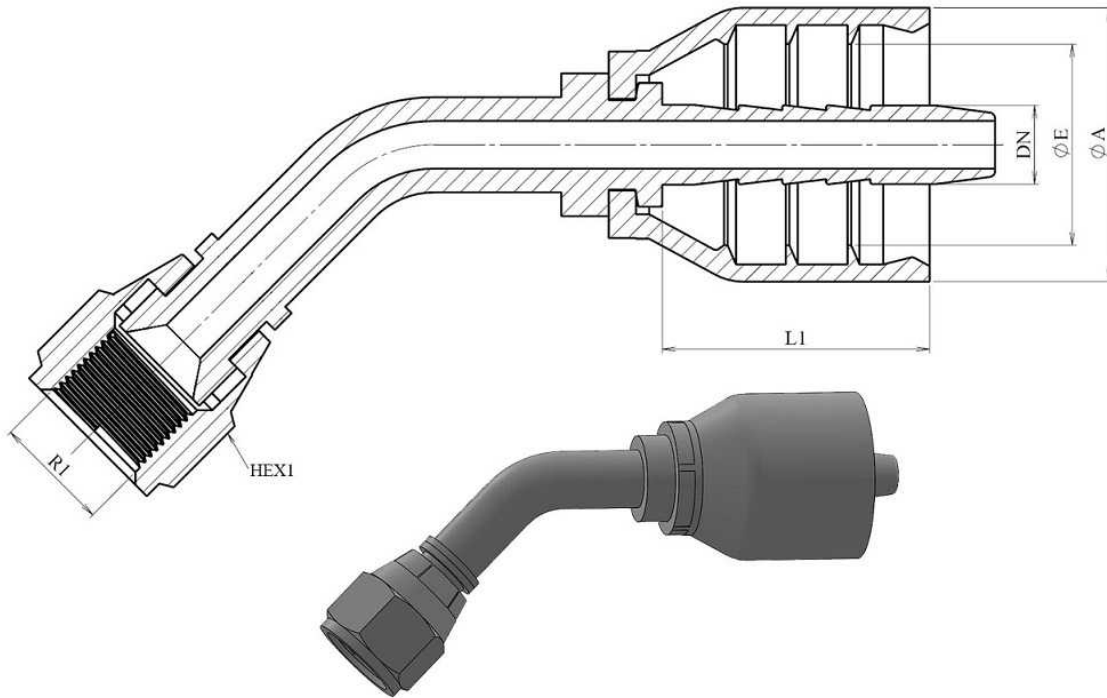

One piece JIC 37° Female (45° Elbow)

Mild Steel

1/1

Part nº	DN	R1	Details	L1	HEX 1	ØA	ØE
281390704	1/4"	7/16" 20h UNF	281390704 + PFC221200400	22,5	14	23	16,9
281390804	1/4"	1/2" 20h UNF					
281390904	1/4"	9/16" 18h UNF					
281390905	5/16"	9/16" 18h UNF					
281390906	3/8"	9/16" 18h UNF	281390906 + PFC221200600	23,5	19	28	20,7
281391206	3/8"	3/4" 16h UNF	281391206 + PFC221200600	23,5	24	28	20,7
281391208	1/2"	3/4" 16h UNF	281391208 + PFC221200800	26,4	24	32	24,8
281391408	1/2"	7/8" 14h UNF					
281391410	5/8"	7/8" 14h UNF					
281391708	1/2"	1"1/16 12h UNF					
281391710	5/8"	1"1/16 12h UNF					
281391712	3/4"	1"1/16 12h UN	281391712 + PFC221201200	34,9	32	40	32
281392112	3/4"	1"5/16 12h UNF					
281392116	1"	1"5/16 12h UN	281392116 + PFC221201600	42	41	47	39
281392616	1"	1"5/8 12h UNF					
281392620	1"1/4"	1"5/8 12h UN	281392620 + PFC221202000	53,5	50	59,8	49,4
281393020	1" 1/4"	1"7/8 12h UNF					
281393024	1"1/2"	1"7/8 12h UN	281393024 + PFC221202400	53,5	55	61,6	56
281394032	2"	2"1/2 12h UN	281394032 + PFC221203200	65,7	70	83	68,7