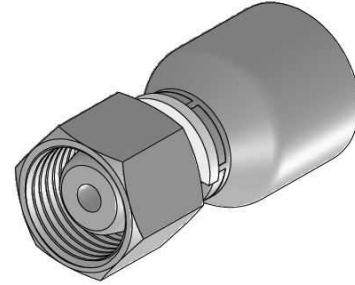

One piece Female metric swivel 24°/60° cone

Mild Steel

Part n°	DN	ØD1	R1	L	L1	ØE	ØA	HEX 1	Details
284049511	1/4"	8L	M14X1.5	50	28	16,9	23	17	244049511+PFC221200400
284049520	1/4"	10L	M16X1.5	50	28	16,9	23	19	244049520+PFC221200400
284049523	5/16"	10L	M16X1.5	50.3	28	17,5	23.7	19	244049523+PFC221200500
284049524	3/8"	10L	M16X1.5	50.5	29,5	20,7	28	19	244049524+PFC221200600
284049525	5/16"	12L	M18X1.5	49.8	28	17,5	23.7	22	244049525+PFC221200500
284049535	3/8"	12L	M18X1.5	51.5	29,5	20,7	28	22	244049535+PFC221200600
284049552	3/8"	15L	M22X1.5	52.5	29,5	20,7	28	27	244049552+PFC221200600
284049555	1/2"	15L	M22X1.5	56.5	30,5	24,8	32	27	244049555+PFC221200800
284049571	5/8"	18L	M26X1.5	61.3	34	27	34	32	244049571+PFC221201000