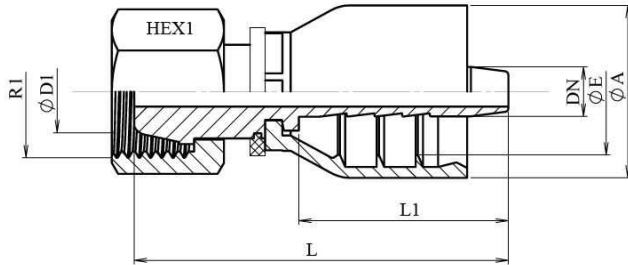

One piece Female metric swivel 24°/60° cone

Mild Steel

Part n°	DN	ØD1	R1	L	L1	ØE	ØA	HEX 1	Details
284049511	1/4"	8L	M14X1.5	50	28	16,9	23	17	244049511+PFC221200400
284049520	1/4"	10L	M16X1.5	50	28	16,9	23	19	244049520+PFC221200400
284049523	5/16"	10L	M16X1.5	50.3	28	17,5	23.7	19	244049523+PFC221200500
284049524	3/8"	10L	M16X1.5	50.5	29,5	20,7	28	19	244049524+PFC221200600
284049525	5/16"	12L	M18X1.5	49.8	28	17,5	23.7	22	244049525+PFC221200500
284049535	3/8"	12L	M18X1.5	51.5	29,5	20,7	28	22	244049535+PFC221200600
284049552	3/8"	15L	M22X1.5	52.5	29,5	20,7	28	27	244049552+PFC221200600
284049555	1/2"	15L	M22X1.5	56.5	30,5	24,8	32	27	244049555+PFC221200800
284049571	5/8"	18L	M26X1.5	61.3	34	27	34	32	244049571+PFC221201000