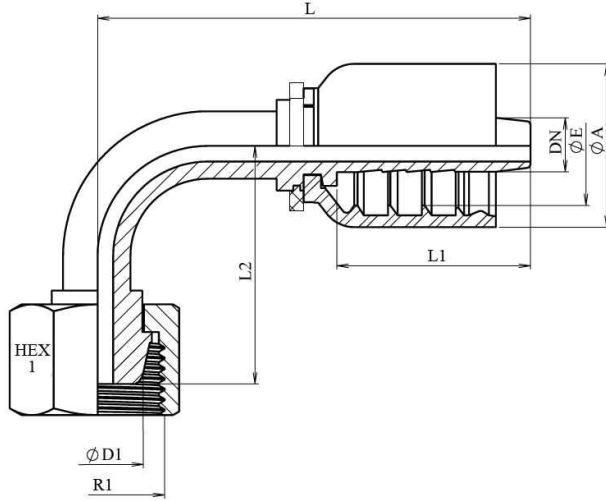

**One piece Female metric swivel 24°/60° cone (90° Elbow)**

Mild Steel

| Part n°   | DN    | ØD1 | R1      | L  | L1   | L2   | ØE   | ØA   | HEX 1 | Details                |
|-----------|-------|-----|---------|----|------|------|------|------|-------|------------------------|
| 284059511 | 1/4"  | 8L  | M14X1.5 | 56 | 28   | 29   | 16,9 | 23   | 17    | 244059511+PFC221200400 |
| 284059520 | 1/4"  | 10L | M16X1.5 | 56 | 28   | 29   | 16,9 | 23   | 19    | 244059520+PFC221200400 |
| 284059523 | 5/16" | 10L | M16X1.5 | 63 | 28   | 34   | 17,5 | 23.7 | 19    | 244059523+PFC221200500 |
| 284059524 | 3/8"  | 10L | M16X1.5 | 68 | 29,5 | 40   | 20,7 | 28   | 19    | 244059524+PFC221200600 |
| 284059525 | 5/16" | 12L | M18X1.5 | 63 | 28   | 34   | 17,5 | 23.7 | 22    | 244059525+PFC221200500 |
| 284059535 | 3/8"  | 12L | M18X1.5 | 68 | 29,5 | 37   | 20,7 | 28   | 22    | 244059535+PFC221200600 |
| 284059552 | 3/8"  | 15L | M22X1.5 | 68 | 29,5 | 38   | 20,7 | 28   | 27    | 244059552+PFC221200600 |
| 284059555 | 1/2"  | 15L | M22X1.5 | 73 | 30,5 | 40,5 | 24,8 | 32   | 27    | 244059555+PFC221200800 |
| 284059571 | 5/8"  | 18L | M26X1.5 | 84 | 34   | 48   | 27   | 34   | 32    | 244059571+PFC221201000 |