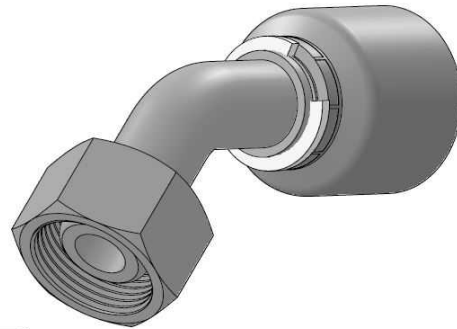

One piece Female metric swivel 24°/60° cone (45° Elbow)

Mild Steel

Part n°	DN	ØD1	R1	L	L1	L2	HEX1	ØC	Details
284069511	1/4"	8L	M14X1.5	62.5	28	14,5	17	4	244069511+PFC221200400
284069523	5/16"	10L	M16X1.5	64.5	28	15	19	5,5	244069523+PFC221200500
284069524	3/8"	10L	M16X1.5	72.5	29,5	19,5	19	7	244069524+PFC221200600
284069525	5/16"	12L	M18X1.5	65	28	15,5	22	5,5	244069525+PFC221200500
284069535	3/8"	12L	M18X1.5	75	29,5	19,5	22	7	244069535+PFC221200600
284069555	1/2"	15L	M22X1.5	75	29,5	19,5	22	7	244069555+PFC221200800
284069571	5/8"	18L	M26X1.5	95	34	24	32	12,5	244069571+PFC221201000