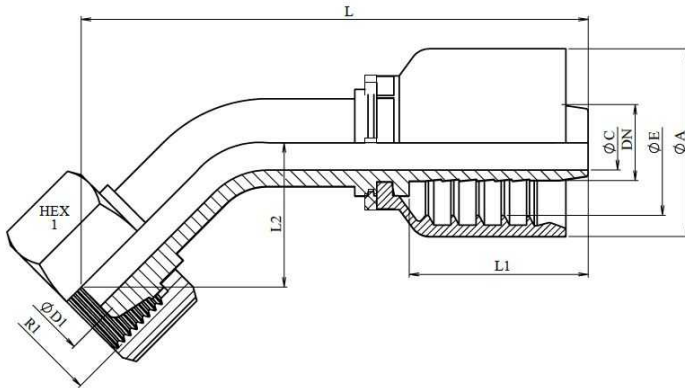

One piece Female metric swivel 24°/60° cone (45° Elbow)

Mild Steel

Part n°	DN	ØD1	R1	L	L1	L2	HEX1	ØC	Details
284069511	1/4"	8L	M14X1.5	62.5	28	14,5	17	4	244069511+PFC221200400
284069523	5/16"	10L	M16X1.5	64.5	28	15	19	5,5	244069523+PFC221200500
284069524	3/8"	10L	M16X1.5	72.5	29,5	19,5	19	7	244069524+PFC221200600
284069525	5/16"	12L	M18X1.5	65	28	15,5	22	5,5	244069525+PFC221200500
284069535	3/8"	12L	M18X1.5	75	29,5	19,5	22	7	244069535+PFC221200600
284069555	1/2"	15L	M22X1.5	75	29,5	19,5	22	7	244069555+PFC221200800
284069571	5/8"	18L	M26X1.5	95	34	24	32	12,5	244069571+PFC221201000