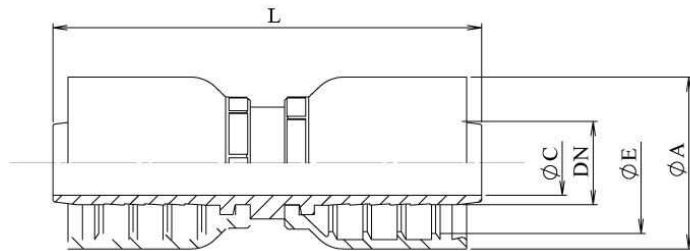

One piece Double crimp standpipe

Mild Steel

Part nº	DN	L	ØC	ØE	ØA	Details
283000404	1/4"	71	4	16,9	23	243000404+PFC221200400
283000505	5/16"	73.6	5,5	17,5	23.7	243000505+PFC221200500
283000606	3/8"	77	7	20,7	28	243000606+PFC221200600
283000808	1/2"	80	9,5	24,8	32	243000808+PFC221200800
283001212	3/4"	100	15	32	40	243001212+PFC221201200
283001616	1"	116	19	39	47	243001616+PFC221201600