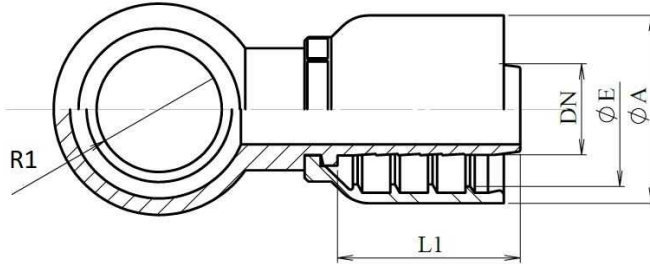

One piece Banjo BSP

Mild Steel

Part n°	DN	R1	L1	ØE	ØA	Details
281110404	1/4"	1/4" BSP	28	16,9	23	241110404+PFC221200400
281110405	5/16"	1/4" BSP	28	17,5	23.7	241110405+PFC221200400
281110406	3/8"	1/4" BSP	29,5	20,7	28	241110406+PFC221200400
281110604	1/4"	3/8" BSP	28	16,9	23	241110604+PFC221200400
281110605	5/16"	3/8" BSP	28	17,5	23.7	241110605+PFC221200400
281110606	3/8"	3/8" BSP	29,5	20,7	28	241110606+PFC221200400
281110608	1/2"	3/8" BSP	30,5	24,8	32	241110608+PFC221200400
281110806	3/8"	1/2" BSP	29,5	20,7	28	241110806+PFC221200400
281110808	1/2"	1/2" BSP	30,5	24,8	32	241110808+PFC221200400
281111010	5/8"	5/8" BSP	0,34	27	34	241111010+PFC221200400
281111208	1/2"	3/4" BSP	30,5	24,8	32	241111208+PFC221200400
281111210	5/8"	3/4" BSP	34	27	34	241111210+PFC221200400
281111212	3/4"	3/4" BSP	39	32	40	241111212+PFC221200400
281111616	1"	1" BSP	47	39	47	241111616+PFC221200400