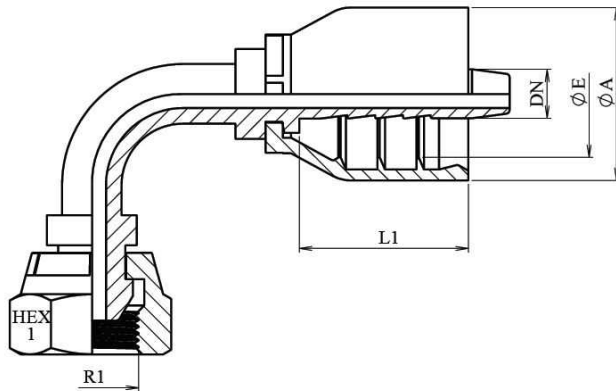

One piece BSP female cone 60° (90° Elbow)

Mild Steel

1/1

Part n°	DN	R1	L1	HEX 1	ØA	ØE
281070204	1/4"	1/8" BSP	28	14	23	16,2
281070404	1/4"	1/4" BSP	28	19	23	16,2
281070604	1/4"	3/8" BSP	22,5	22	23	16,9
281070605	5/16"	3/8" BSP	23	22	23,7	18,2
281070606	3/8"	3/8" BSP	29,5	22	27,3	20,8
281070804	1/4"	1/2" BSP	22,5	27	23	16,9
281070806	3/8"	1/2" BSP	24,5	27	28	20,7
281070808	1/2"	1/2" BSP	29,5	27	29	23
281071008	1/2"	5/8" BSP	29,5	30	29	23
281071010	5/8"	5/8" BSP	30,2	30	35	28,1
281071208	1/2"	3/4" BSP	26,7	32	32	25,2
281071210	5/8"	3/4" BSP	30,2	30	35	28,1
281071612	3/4"	1" BSP	35,5	32	40	32,8