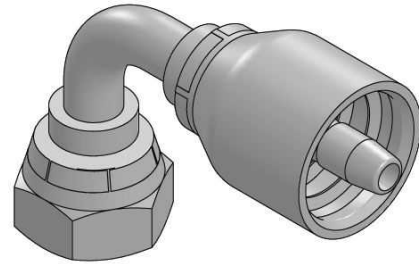

One piece BSP female cone 60° (90° Elbow)

Mild Steel

1/1

Part n°	DN	R1	L1	HEX 1	ØA	ØE
281070204	1/4"	1/8" BSP	28	14	23	16,2
281070404	1/4"	1/4" BSP	28	19	23	16,2
281070604	1/4"	3/8" BSP	22,5	22	23	16,9
281070605	5/16"	3/8" BSP	23	22	23,7	18,2
281070606	3/8"	3/8" BSP	29,5	22	27,3	20,8
281070804	1/4"	1/2" BSP	22,5	27	23	16,9
281070806	3/8"	1/2" BSP	24,5	27	28	20,7
281070808	1/2"	1/2" BSP	29,5	27	29	23
281071008	1/2"	5/8" BSP	29,5	30	29	23
281071010	5/8"	5/8" BSP	30,2	30	35	28,1
281071208	1/2"	3/4" BSP	26,7	32	32	25,2
281071210	5/8"	3/4" BSP	30,2	30	35	28,1
281071612	3/4"	1" BSP	35,5	32	40	32,8