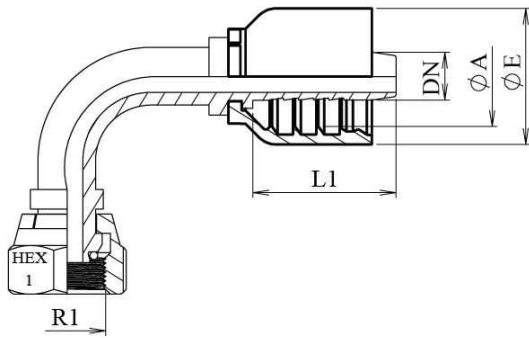

One piece fittings 43 Series 1SN / R1AT / 2SN / R2AT / R16 / 2SC / 3TE / R17

One piece BSP - BSPT fittings

One piece BSP female cone 60° (90° Elbow) +o'ring

Mild Steel

DICSA

1/1

Part n°	DN	R1	L1	HEX 1	ØA	ØE
281170404	1/4"	1/4" BSP	28	14	23	16,2
281170606	3/8"	3/8" BSP	29,5	22	27.3	20,8
281170808	1/2"	1/2" BSP	29,5	27	29	23
281171010	5/8"	5/8" BSP	30,2	30	35	28,1
281171212	3/4"	3/4" BSP	39	32	38	30,7
281171616	1"	1" BSP	47	41	47	40,5
281172016	1"	1" 1/4 BSP	47	50	47	40,5
281172020	1"1/4	1"1/4 BSP	54,5	50	59.8	49,5
281172420	1" 1/4	1" 1/2 BSP	54,5	55	59.8	49,5
281172424	1"1/2	1"1/2 BSP	58	55	67.6	56
281173232	2"	2" BSP	72	70	83	68,7