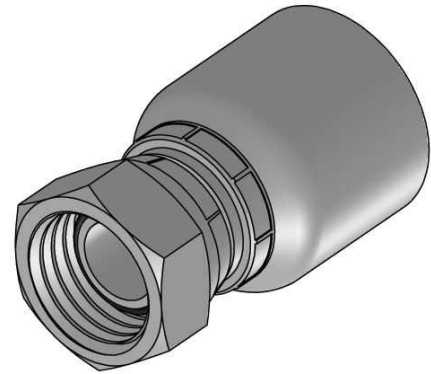

One piece BSP female 60° cone +o'ring

Mild Steel

Part nº	DN	R1	L1	HEX 1	ØE	ØA	Details
281100404	1/4"	1/4" BSP	28	19	16,9	23	241100404+PFC221200400
281100606	3/8"	3/8" BSP	29,5	22	20,7	28	241100606+PFC221200600
281100808	1/2"	1/2" BSP	30,5	27	8,24	32	241100808+PFC221200800
281101010	5/8"	5/8" BSP	34	30	27	34	241101010+PFC221201000
281101210	5/8"	3/4" BSP	34	30	27	34	241101210+PFC221201000
281101212	3/4"	3/4" BSP	39	32	32	40	241101212+PFC221201200
281101616	1"	1" BSP	47	41	39	47	241101616+PFC221201600
281102016	1"	1"1/4 BSP	47	50	39	47	241102016+PFC221201600
281102020	1" 1/4"	1"1/4 BSP	54,5	50	49,5	59.8	241102020+PFC221202000
281102420	1" 1/4"	1" 1/2 BSP	54,5	55	49,5	59.8	241102420+PFC221202000
281102424	1" 1/2"	1" 1/2 BSP	58	55	56	67.6	241102424+PFC221202400
281103224	1" 1/2"	2" BSP	58	70	56	67.6	241103224+PFC221202400
281103232	2"	2" BSP	72	70	68,7	83	241103232+PFC221203200