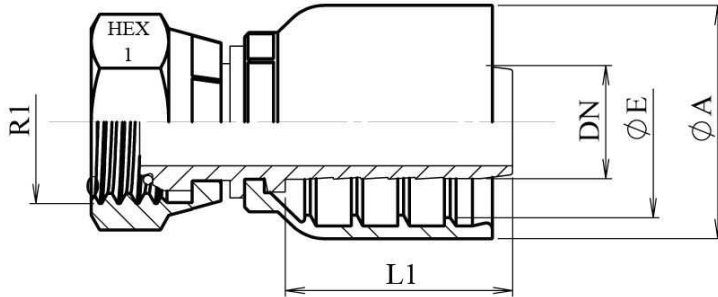

One piece BSP female 60° cone +o'ring

Mild Steel

Part nº	DN	R1	L1	HEX 1	ØE	ØA	Details
281100404	1/4"	1/4" BSP	28	19	16,9	23	241100404+PFC221200400
281100606	3/8"	3/8" BSP	29,5	22	20,7	28	241100606+PFC221200600
281100808	1/2"	1/2" BSP	30,5	27	8,24	32	241100808+PFC221200800
281101010	5/8"	5/8" BSP	34	30	27	34	241101010+PFC221201000
281101210	5/8"	3/4" BSP	34	30	27	34	241101210+PFC221201000
281101212	3/4"	3/4" BSP	39	32	32	40	241101212+PFC221201200
281101616	1"	1" BSP	47	41	39	47	241101616+PFC221201600
281102016	1"	1"1/4 BSP	47	50	39	47	241102016+PFC221201600
281102020	1" 1/4"	1"1/4 BSP	54,5	50	49,5	59.8	241102020+PFC221202000
281102420	1" 1/4"	1" 1/2 BSP	54,5	55	49,5	59.8	241102420+PFC221202000
281102424	1" 1/2"	1" 1/2 BSP	58	55	56	67.6	241102424+PFC221202400
281103224	1" 1/2"	2" BSP	58	70	56	67.6	241103224+PFC221202400
281103232	2"	2" BSP	72	70	68,7	83	241103232+PFC221203200