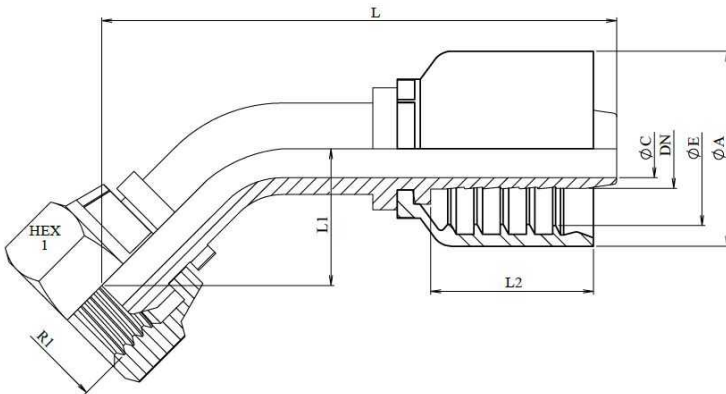

One piece BSP female 60° cone (45° Elbow)

Mild Steel

Part n°	DN	R1	L	L1	L2	HEX 1	ØA	ØC	ØE
281080204	1/4"	1/8" BSP							
281080404	1/4"	1/4" BSP	66	16	23	19	23	4	16,9
281080604	1/4"	3/8" BSP	67	17	23	19	23	4	16,9
281080605	5/16"	3/8" BSP	72	19	24,7	22	23,7	5,5	17,5
281080606	3/8"	3/8" BSP	78	20	26	22	28	7	20,7
281080806	3/8"	1/2" BSP	79	21	26	27	28	7	20,7
281080808	1/2"	1/2" BSP	84	22	28,5	27	32	9,5	24,8
281081008	1/2"	5/8" BSP							
281081010	5/8"	5/8" BSP	98	26	32,2	30	35	12	27,8
281081210	5/8"	3/4" BSP	98	27	32,2	32	35	12	27,8
281081212	3/4"	3/4" BSP	117	31	38,1	32	40	15	32
281081612	3/4"	1" BSP	118,8	33	38,1	41	40	15	32
281081616	1"	1" BSP	143	39	43,4	41	47	19	39