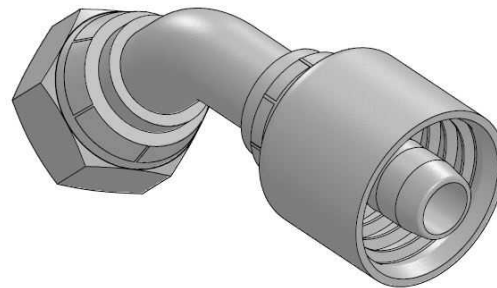

One piece BSP female 60° cone (45° Elbow)

Mild Steel

Part n°	DN	R1	L	L1	L2	HEX 1	ØA	ØC	ØE
281080204	1/4"	1/8" BSP							
281080404	1/4"	1/4" BSP	66	16	23	19	23	4	16,9
281080604	1/4"	3/8" BSP	67	17	23	19	23	4	16,9
281080605	5/16"	3/8" BSP	72	19	24,7	22	23,7	5,5	17,5
281080606	3/8"	3/8" BSP	78	20	26	22	28	7	20,7
281080806	3/8"	1/2" BSP	79	21	26	27	28	7	20,7
281080808	1/2"	1/2" BSP	84	22	28,5	27	32	9,5	24,8
281081008	1/2"	5/8" BSP							
281081010	5/8"	5/8" BSP	98	26	32,2	30	35	12	27,8
281081210	5/8"	3/4" BSP	98	27	32,2	32	35	12	27,8
281081212	3/4"	3/4" BSP	117	31	38,1	32	40	15	32
281081612	3/4"	1" BSP	118,8	33	38,1	41	40	15	32
281081616	1"	1" BSP	143	39	43,4	41	47	19	39