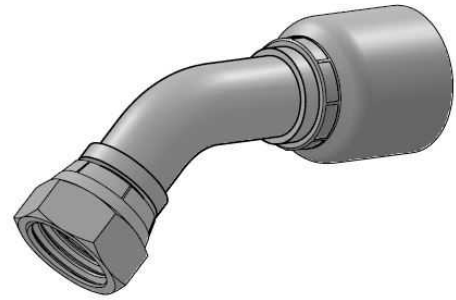

One piece fittings 43 Series 1SN / R1AT / 2SN / R2AT / R16 / 2SC / 3TE / R17

One piece BSP - BSPT fittings

One piece BSP female 60° cone (45° Elbow) +o'ring

Mild Steel

DICSA

1/1

Part n°	DN	R1	L1	HEX 1	ØA	ØE
281180606	3/8"	3/8" BSP	29,5	22	29	20,8
281180808	1/2"	1/2" BSP	29,5	27	29	23
281181010	5/8"	5/8" BSP	30,2	30	35	28,1
281181212	3/4"	3/4" BSP	39	32	38	30,7
281181616	1"	1" BSP	47	41	47	40,5
281182020	1"1/4	1"1/4 BSP	54,5	50	59.8	49,5
281182424	1"1/2	1"1/2 BSP	58	55	67.6	56
281183232	2"	2" BSP	72	70	83	68,7