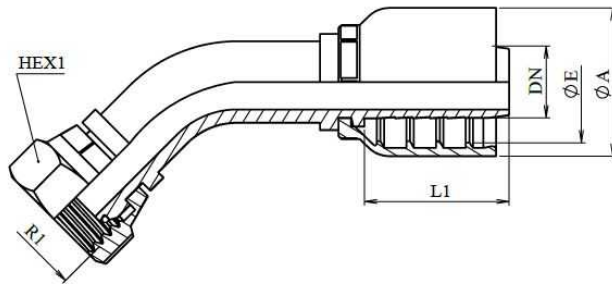

One piece fittings 43 Series 1SN / R1AT / 2SN / R2AT / R16 / 2SC / 3TE / R17

One piece BSP - BSPT fittings

One piece BSP female 60° cone (45° Elbow) +o'ring

Mild Steel

DICSA

1/1

Part n°	DN	R1	L1	HEX 1	ØA	ØE
281180606	3/8"	3/8" BSP	29,5	22	29	20,8
281180808	1/2"	1/2" BSP	29,5	27	29	23
281181010	5/8"	5/8" BSP	30,2	30	35	28,1
281181212	3/4"	3/4" BSP	39	32	38	30,7
281181616	1"	1" BSP	47	41	47	40,5
281182020	1"1/4	1"1/4 BSP	54,5	50	59.8	49,5
281182424	1"1/2	1"1/2 BSP	58	55	67.6	56
281183232	2"	2" BSP	72	70	83	68,7