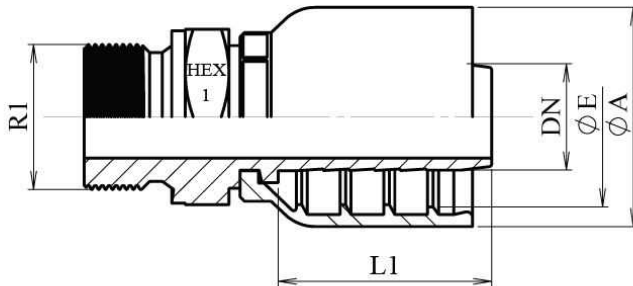

One piece fittings 43 Series 1SN / R1AT / 2SN / R2AT / R16 / 2SC / 3TE / R17

One piece BSP - BSPT fittings

## One piece BSP Male flat seat

Mild Steel

# DICSA

1/1

Part n°	DN	R1	L1	HEX 1	ØE	ØA	Details
<b>282120404</b>	1/4"	1/4" BSP	28	19	16,9	23	242120404+PFC221200400
<b>282120606</b>	3/8"	3/8" BSP	29,5	22	20,7	28	242120606+PFC221200600
<b>282120806</b>	3/8"	1/2" BSP	29,5	27	20,7	28	242120806+PFC221200800
<b>282120808</b>	1/2"	1/2" BSP	30,5	27	24,8	32	242120808+PFC221201600
<b>282121212</b>	3/4"	3/4" BSP	39	32	32	40	242121212+PFC221201200
<b>282121616</b>	1"	1" BSP	47	41	39	47	242121616+PFC221201600