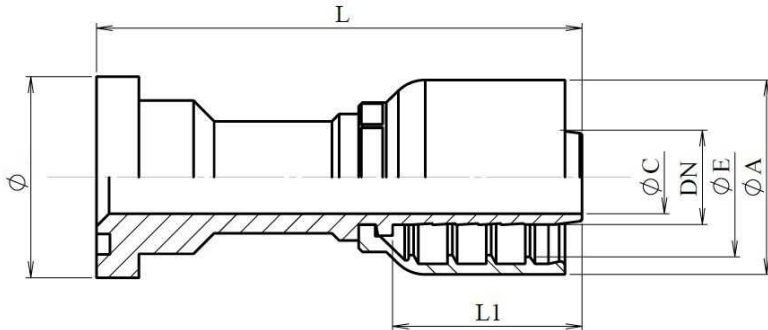

One piece 6000 PSI SAE Straight Flange / Code 62

Mild Steel

Part nº	DN	Flange	L	L1	ØC	ØE	ØA	Details
282821208	1/2"	41.3	82	30,5	11,5	24,8	32	242821208+PFC221200800
282821210	5/8"	41.3	90	30,5	9,5	27,8	35	242821210+PFC221201000
282821612	3/4"	47.6	105	39	15	32	40	242821612+PFC221201200
282822016	1"	54	129	47	19	39	47	242822016+PFC221201600
282822420	1" 1/4	63.5	143	54,4	26	49,5	59.8	242822420+PFC221202000
282823224	1" 1/2	79.4	159.5	58	32	56	67.6	242823224+PFC221202400