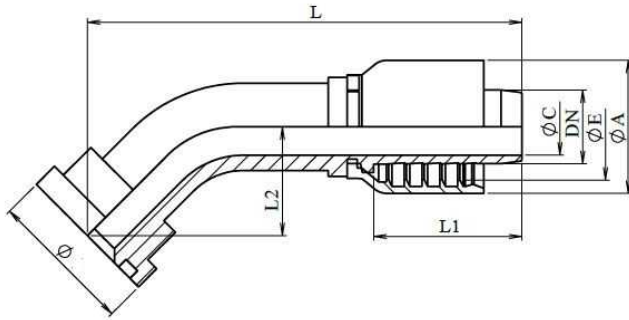

One piece fittings 43 Series 1SN / R1AT / 2SN / R2AT / R16 / 2SC / 3TE / R17

One piece SAE Flanges fittings 3000/6000 PSI

One piece 6000 PSI SAE 45° Flange / Code 62

Mild Steel

DICSA

1/1

Part n°	DN	Flange	L	L1	L2	ØC	ØE	ØA	Details
282841208	1/2"	41.3	84	30,5	22	9,5	24,8	32	242841208+PFC221200800
282841210	5/8"	41.3	96	34	25	12	27,8	35	242841210+PFC221201000
282841612	3/4"	47.6	117	39	31	15	32	40	242841612+PFC221201200
282842016	1"	54	141	47	36	19	39	47	242842016+PFC221201600
282842420	1" 1/4	63.5	168	54,5	42	26	49,5	59.8	242842420+PFC221202000
282843224	1" 1/2	79.4	185	58	46	32	56	67.6	242843224+PFC221202400