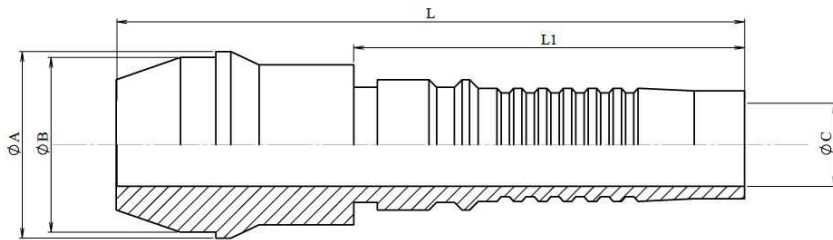

Poclain male flange

Mild Steel

Part n°	DN	Flange	L	L1	ØA	ØB	ØC
648011212	3/4"	3/4"	104	66	31	29,5	14
648011616	1"	1"	143,5	78,5	42	36	19
648012020	1"1/4	1"1/4	153	86	49	46	25