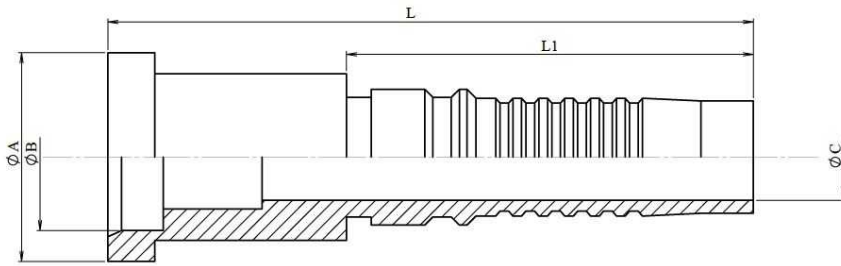

Poclain female flange

Mild Steel

Part n°	DN	Flange	L	L1	ØA	ØB	ØC
648021212	3/4"	3/4"	115	66	37	27	14
648021616	1"	1"	136,5	78,5	44	34	19