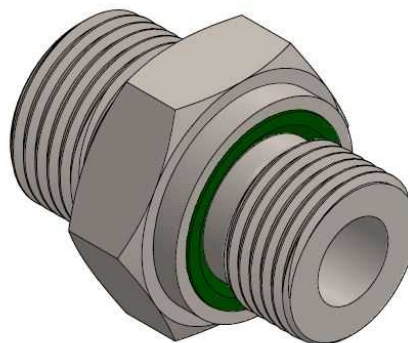

ORFS Male - Metric Male

Stainless Steel AISI 316-L

Part n°	R1	R2	L	HEX 1	ØC
ZOR10170412	ORFS 9/16"-18h	M12x1.5	31	17	6,3
ZOR10170616	ORFS 11/16"-16h	M16x1.5	34,5	22	6,5
ZOR10170818	ORFS 13/16"-16h	M18x1.5	37,5	24	9,5
ZOR10171022	ORFS 1"-14h	M22x1.5	41,5	27	12
ZOR10171633	ORFS 1"7/16-12h	M33x2	48	41	20,5
ZOR10172042	ORFS 1"11/16-12h	M42x2	57	50	26
ZOR10172448	ORFS 2"-12h	M48x2	59,5	55	32