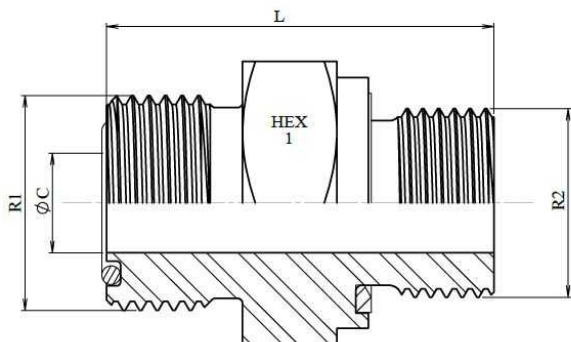

ORFS Male - Metric Male

Stainless Steel AISI 316-L

Part n°	R1	R2	L	HEX 1	ØC
ZOR10170412	ORFS 9/16"-18h	M12x1.5	31	17	6,3
ZOR10170616	ORFS 11/16"-16h	M16x1.5	34,5	22	6,5
ZOR10170818	ORFS 13/16"-16h	M18x1.5	37,5	24	9,5
ZOR10171022	ORFS 1"-14h	M22x1.5	41,5	27	12
ZOR10171633	ORFS 1"7/16-12h	M33x2	48	41	20,5
ZOR10172042	ORFS 1"11/16-12h	M42x2	57	50	26
ZOR10172448	ORFS 2"-12h	M48x2	59,5	55	32