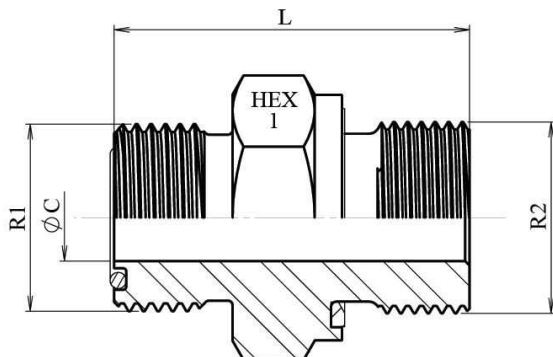

ORFS Male - BSP Male

Stainless Steel AISI 316-L

Part n°	R1	R2	L	HEX 1	ØC
ZOR2020404	ORFS 9/16"-18h	BSP 1/4"	29	19	5
ZOR2020606	ORFS 11/16"-16h	BSP 3/8"	34,5	22	6,5
ZOR2020808	ORFS 13/16"-16h	BSP 1/2"	36	27	9,5
ZOR2021208	ORFS 1"3/16-12h	BSP 1/2"	47	32	15,5
ZOR2021212	ORFS 1"3/16-12h	BSP 3/4"	49	32	15,5
ZOR2021616	ORFS 1"7/16-12h	BSP 1"	49,5	41	20,5
ZOR2021620	ORFS 1"7/16-12h	BSP 1" 1/4	50,5	50	26
ZOR2022020	ORFS 1"11/16-12h	BSP 1" 1/4	53.5	50	26
ZOR2022424	ORFS 2"-12h	BSP 1" 1/2	55,5	55	32