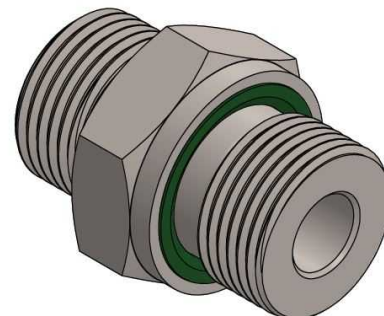

ORFS Male - BSP Male

Stainless Steel AISI 316-L

Part n°	R1	R2	L	HEX 1	ØC
ZOR2020404	ORFS 9/16"-18h	BSP 1/4"	29	19	5
ZOR2020606	ORFS 11/16"-16h	BSP 3/8"	34,5	22	6,5
ZOR2020808	ORFS 13/16"-16h	BSP 1/2"	36	27	9,5
ZOR2021208	ORFS 1"3/16-12h	BSP 1/2"	47	32	15,5
ZOR2021212	ORFS 1"3/16-12h	BSP 3/4"	49	32	15,5
ZOR2021616	ORFS 1"7/16-12h	BSP 1"	49,5	41	20,5
ZOR2021620	ORFS 1"7/16-12h	BSP 1" 1/4	50,5	50	26
ZOR2022020	ORFS 1"11/16-12h	BSP 1" 1/4	53.5	50	26
ZOR2022424	ORFS 2"-12h	BSP 1" 1/2	55,5	55	32