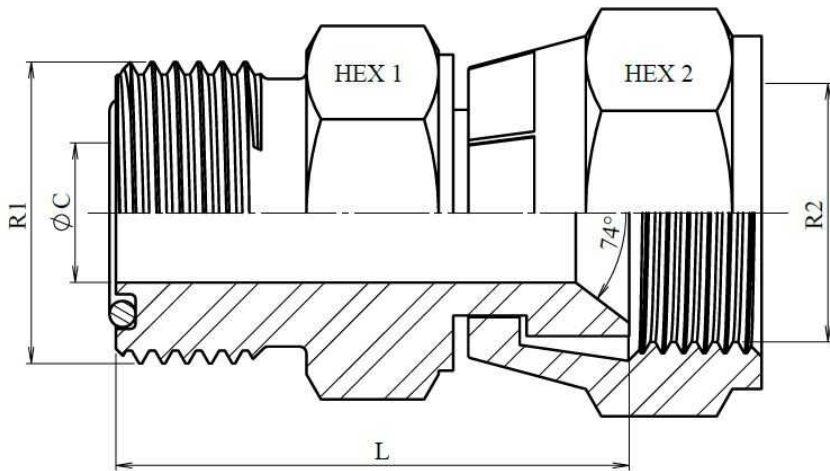

**ORFS Male - 37° JIC Swivel female**

Stainless Steel AISI 316-L

| Part nº           | R1               | R2         | L    | HEX 1 | HEX 2 | ØC   |
|-------------------|------------------|------------|------|-------|-------|------|
| <b>ZOR3020404</b> | ORFS 9/16"-18h   | JIC 7/16"  | 28   | 17    | 14    | 4,4  |
| <b>ZOR3020606</b> | ORFS 11/16"-16h  | JIC 9/16"  | 31,5 | 19    | 19    | 6,5  |
| <b>ZOR3020808</b> | ORFS 13/16"-16h  | JIC 3/4"   | 35   | 27    | 24    | 9,5  |
| <b>ZOR3021010</b> | ORFS 1"-14h      | JIC 7/8"   | 38,5 | 30    | 27    | 12,3 |
| <b>ZOR3021212</b> | ORFS 1"3/16-12h  | JIC 1"1/16 | 45   | 32    | 32    | 15,5 |
| <b>ZOR3021616</b> | ORFS 1"7/16-12h  | JIC 1"5/16 | 45   | 46    | 41    | 20,5 |
| <b>ZOR3022020</b> | ORFS 1"11/16-12h | JIC 1"5/8  | 48,5 | 50    | 50    | 26   |
| <b>ZOR3022424</b> | ORFS 2"-12h      | JIC 1"7/8  | 52   | 60    | 55    | 33   |