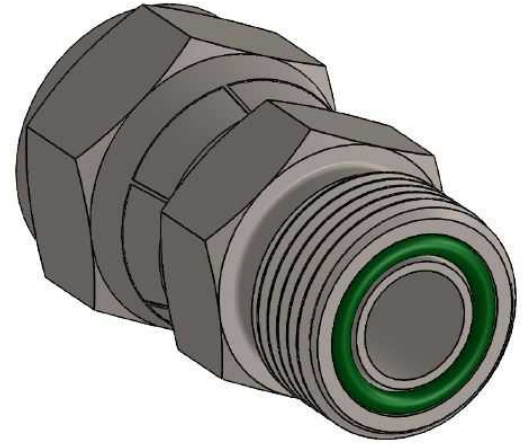

**ORFS Male - 37° JIC Swivel female**

Stainless Steel AISI 316-L

| Part nº           | R1               | R2         | L    | HEX 1 | HEX 2 | ØC   |
|-------------------|------------------|------------|------|-------|-------|------|
| <b>ZOR3020404</b> | ORFS 9/16"-18h   | JIC 7/16"  | 28   | 17    | 14    | 4,4  |
| <b>ZOR3020606</b> | ORFS 11/16"-16h  | JIC 9/16"  | 31,5 | 19    | 19    | 6,5  |
| <b>ZOR3020808</b> | ORFS 13/16"-16h  | JIC 3/4"   | 35   | 27    | 24    | 9,5  |
| <b>ZOR3021010</b> | ORFS 1"-14h      | JIC 7/8"   | 38,5 | 30    | 27    | 12,3 |
| <b>ZOR3021212</b> | ORFS 1"3/16-12h  | JIC 1"1/16 | 45   | 32    | 32    | 15,5 |
| <b>ZOR3021616</b> | ORFS 1"7/16-12h  | JIC 1"5/16 | 45   | 46    | 41    | 20,5 |
| <b>ZOR3022020</b> | ORFS 1"11/16-12h | JIC 1"5/8  | 48,5 | 50    | 50    | 26   |
| <b>ZOR3022424</b> | ORFS 2"-12h      | JIC 1"7/8  | 52   | 60    | 55    | 33   |