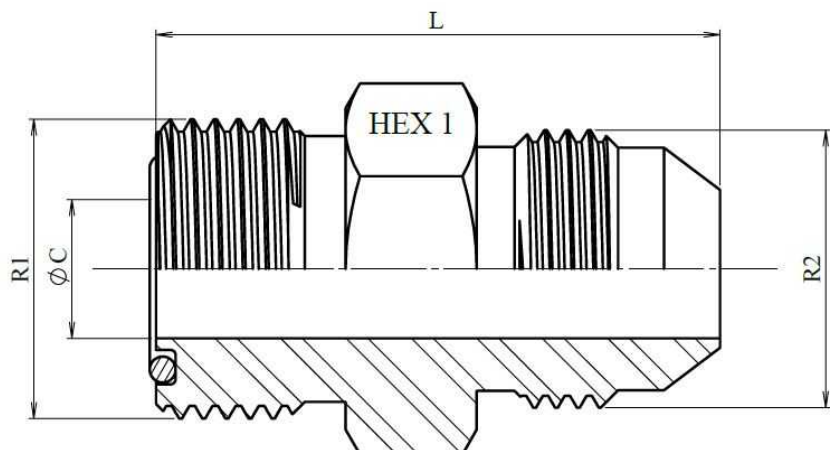

**ORFS Male - 37° JIC Male**

Stainless Steel AISI 316-L

Part n°	R1	R2	L	HEX 1	ØC
<b>ZOR2040404</b>	ORFS 9/16"-18h	JIC 7/16"	31	17	4,4
<b>ZOR2040606</b>	ORFS 11/16"-16h	JIC 9/16"	34,5	19	6,5
<b>ZOR2040808</b>	ORFS 13/16"-16h	JIC 3/4"	38,7	22	9,5
<b>ZOR2041010</b>	ORFS 1"-14h	JIC 7/8"	42,8	27	12,3
<b>ZOR2041212</b>	ORFS 1"3/16-12h	JIC 1"1/16	51,9	32	15,5
<b>ZOR2041616</b>	ORFS 1"7/16-12h	JIC 1"5/16	50,6	41	20,5
<b>ZOR2042020</b>	ORFS 1"11/16"-12h	JIC 1"5/8	58	46	26
<b>ZOR2042424</b>	ORFS 2"-12h	JIC 1"7/8	62	55	32