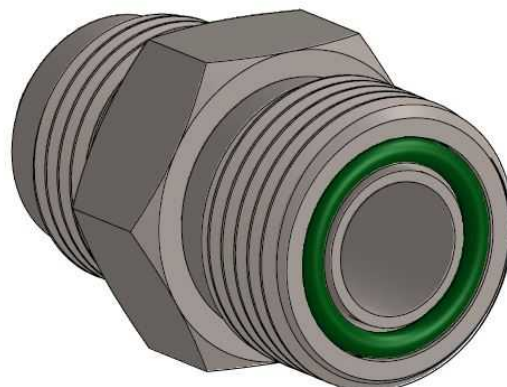

**ORFS Male - 37° JIC Male**

Stainless Steel AISI 316-L

Part n°	R1	R2	L	HEX 1	ØC
<b>ZOR2040404</b>	ORFS 9/16"-18h	JIC 7/16"	31	17	4,4
<b>ZOR2040606</b>	ORFS 11/16"-16h	JIC 9/16"	34,5	19	6,5
<b>ZOR2040808</b>	ORFS 13/16"-16h	JIC 3/4"	38,7	22	9,5
<b>ZOR2041010</b>	ORFS 1"-14h	JIC 7/8"	42,8	27	12,3
<b>ZOR2041212</b>	ORFS 1"3/16-12h	JIC 1"1/16	51,9	32	15,5
<b>ZOR2041616</b>	ORFS 1"7/16-12h	JIC 1"5/16	50,6	41	20,5
<b>ZOR2042020</b>	ORFS 1"11/16"-12h	JIC 1"5/8	58	46	26
<b>ZOR2042424</b>	ORFS 2"-12h	JIC 1"7/8	62	55	32