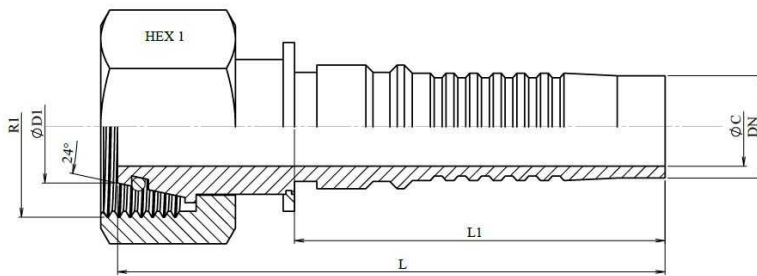

**Metric swivel female 24°seat with o'ring**

Mild Steel 1.0737 (or equivalent)

Part nº	DN	ØD1	Serie	R1	L	L1	HEX 1	ØC
<b>64204302012</b>	3/4"	20	S	M30X2	97,5	66	36	14
<b>64204362512</b>	3/4"	25	S	M36X2	99	66	46	14
<b>64204362516</b>	1"	25	S	M36X2	104,5	55,5	46*	19
<b>64204423016</b>	1"	30	S	M42X2	121	79,5	50	19
<b>64204523820</b>	1"1/4	38	S	M52X2	124	86	60	25