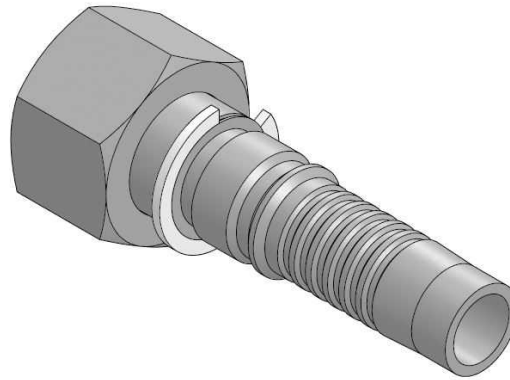

**Metric swivel female 24°seat with o'ring**

Mild Steel 1.0737 (or equivalent)

Part nº	DN	ØD1	Serie	R1	L	L1	HEX 1	ØC
<b>64204302012</b>	3/4"	20	S	M30X2	97,5	66	36	14
<b>64204362512</b>	3/4"	25	S	M36X2	99	66	46	14
<b>64204362516</b>	1"	25	S	M36X2	104,5	55,5	46*	19
<b>64204423016</b>	1"	30	S	M42X2	121	79,5	50	19
<b>64204523820</b>	1"1/4	38	S	M52X2	124	86	60	25