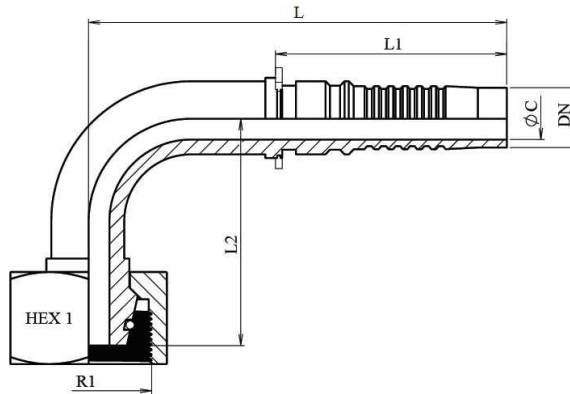

## Metric swivel female 24°seat with o'ring (90° Elbow)

Mild Steel 1.0737 (or equivalent)

Part n°	DN	ØD1	Serie	R1	L	L1	L2	HEX 1	ØC
64205302012	3/4"	20	S	M30X2	123	66	66	36	14
64205362512	3/4"	25	S	M36X2	123	66	67	46	14
64205423016	1"	30	S	M42X2	146	78,5	80	50	19
64205523820	1"1/4	38	S	M52X2	169	86	97	60	25