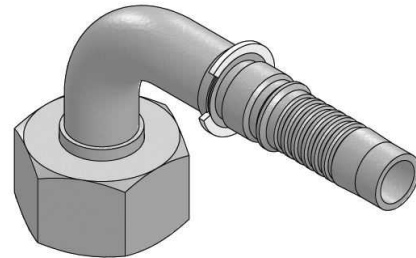

## Metric swivel female 24°seat with o'ring (90° Elbow)

Mild Steel 1.0737 (or equivalent)

Part n°	DN	ØD1	Serie	R1	L	L1	L2	HEX 1	ØC
64205302012	3/4"	20	S	M30X2	123	66	66	36	14
64205362512	3/4"	25	S	M36X2	123	66	67	46	14
64205423016	1"	30	S	M42X2	146	78,5	80	50	19
64205523820	1"1/4	38	S	M52X2	169	86	97	60	25