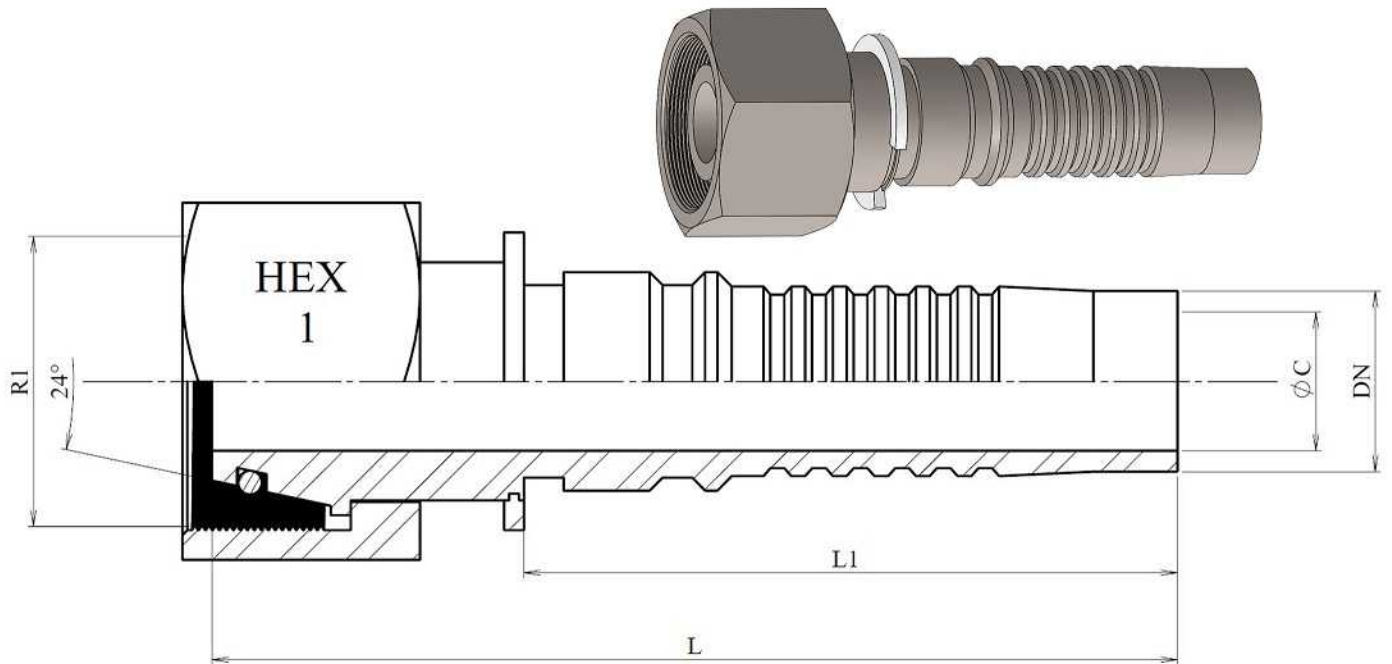

Metric swivel female 24° seat serie S Interlock with o'ring

Stainless Steel AISI 316-L

Part n°	DN	ØD1	Serie	R1	L	L1	HEX 1	ØC
Z64204302012	3/4"	20	S	M30x2	97,5	66	36	14
Z64204362512	3/4"	25	S	M36x2	99	66	46	14
Z64204423016	1"	30	S	M42x2	121	78,5	50	19
Z64204523820	1"1/4	38	S	M52x2	124	86	60	25
Z64204523824	1"1/2	38	S	M52x2	128.5	68,5	60	32