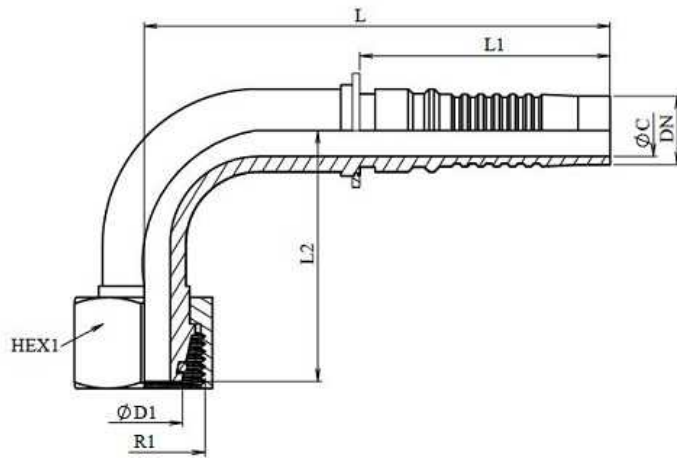

Metric swivel female 24° seat serie S Interlock with o'ring (90° Elbow)

Stainless Steel AISI 316-L

Part n°	DN	ØD1	Serie	R1	L	L1	L2	HEX 1	ØC
Z64205302012	3/4"	20	S	M30x2	122	66	69	36	14
Z64205362512	3/4"	25	S	M36x2	122	66	75	46	14
Z64205423016	1"	30	S	M42x2	147	78,5	87	50	19
Z64205523820	1"1/4	38	S	M52x2	172	86	101	60	25
Z64205523824	1"1/2	38	S	M52x2	202	98	117	60	32