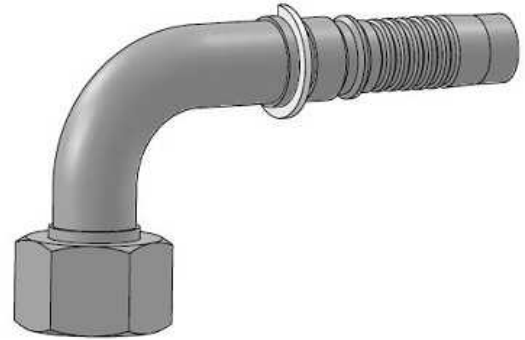

Metric swivel female 24° seat serie S Interlock with o'ring (90° Elbow)

Stainless Steel AISI 316-L

Part n°	DN	ØD1	Serie	R1	L	L1	L2	HEX 1	ØC
Z64205302012	3/4"	20	S	M30x2	122	66	69	36	14
Z64205362512	3/4"	25	S	M36x2	122	66	75	46	14
Z64205423016	1"	30	S	M42x2	147	78,5	87	50	19
Z64205523820	1"1/4	38	S	M52x2	172	86	101	60	25
Z64205523824	1"1/2	38	S	M52x2	202	98	117	60	32

SEAL MATERIAL FKM