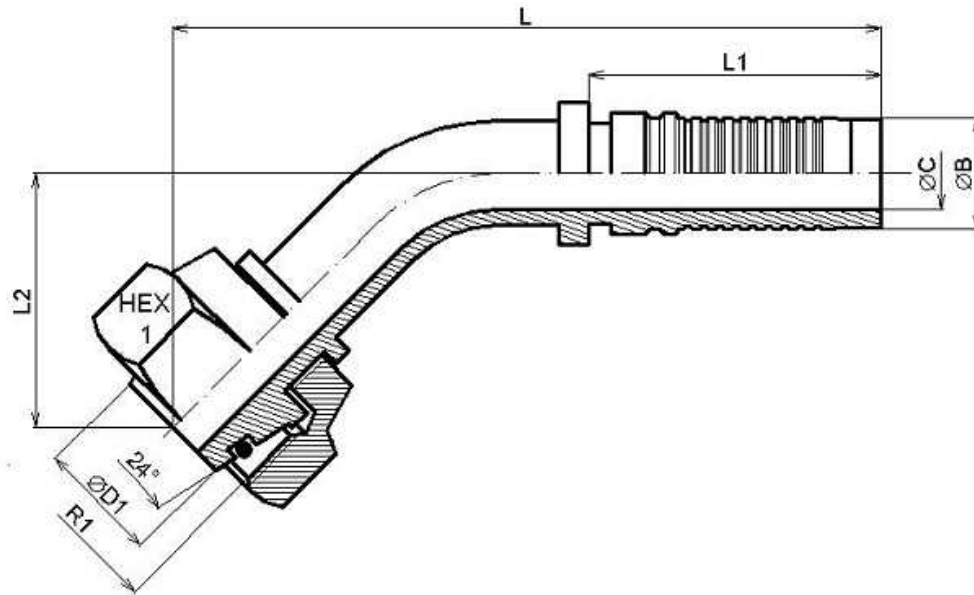

**Metric swivel female 24° seat serie S Interlock with o'ring (45° Elbow)**

Stainless Steel AISI 316-L

Part n°	DN	ØD1	Serie	R1	L	L1	L2	HEX 1	ØC
<b>Z64206302012</b>	3/4"	20	S	M30x2	165	66	33	36	14
<b>Z64206362512</b>	3/4"	25	S	M36x2	166	66	37	46	14
<b>Z64206423016</b>	1"	30	S	M42x2	203	78,5	38	50	19
<b>Z64206523820</b>	1"1/4	38	S	M52x2	229	86	47	60	25
<b>Z64206523824</b>	1"1/2	38	S	M52x2	265	98	66	60	32