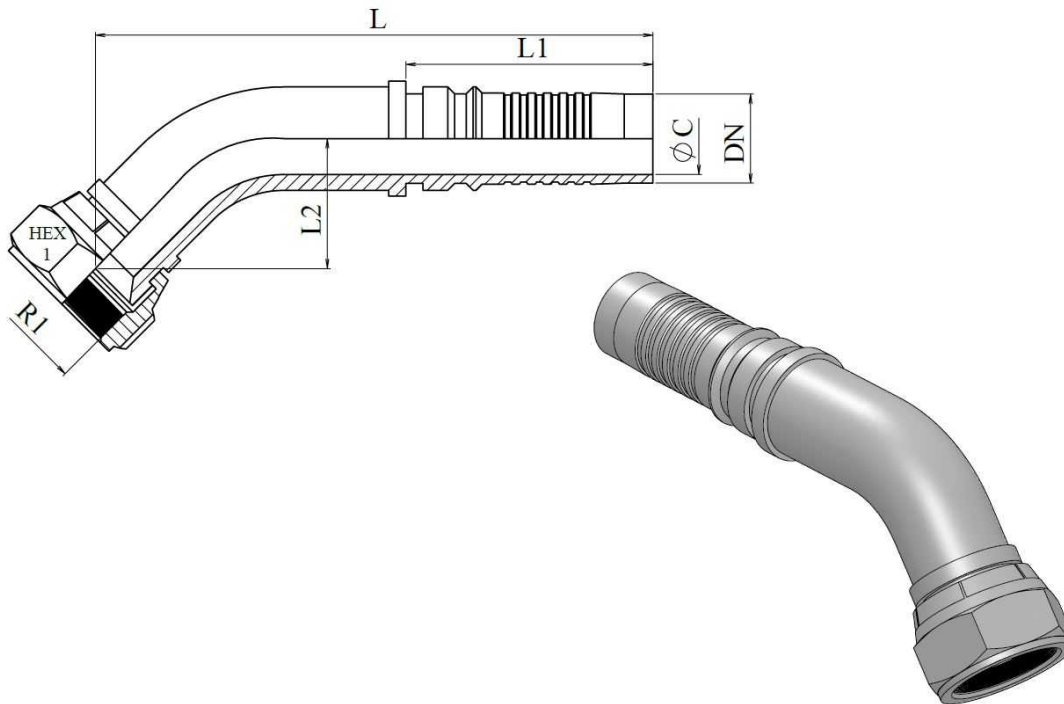

**JIC 37° Swivel female (45° Elbow)**

Mild Steel 1.0737 (or equivalent)

Part n°	DN	R1	L	L1	L2	HEX 1	ØC
<b>641391712</b>	3/4"	1"1/16 12h UNF	136	66	30	32	14
<b>641392116</b>	1"	1"5/16 12h UNF	165	78,5	36	41	19
<b>641392620</b>	1"1/4	1"5/8 12h UNF	195	86	45	50	25
<b>641393024</b>	1"1/2	1"7/8 12h UNF	228	98	55	55	32
<b>641394032</b>	2"	2"1/2 12h UNF	266	111,5	62	70	40