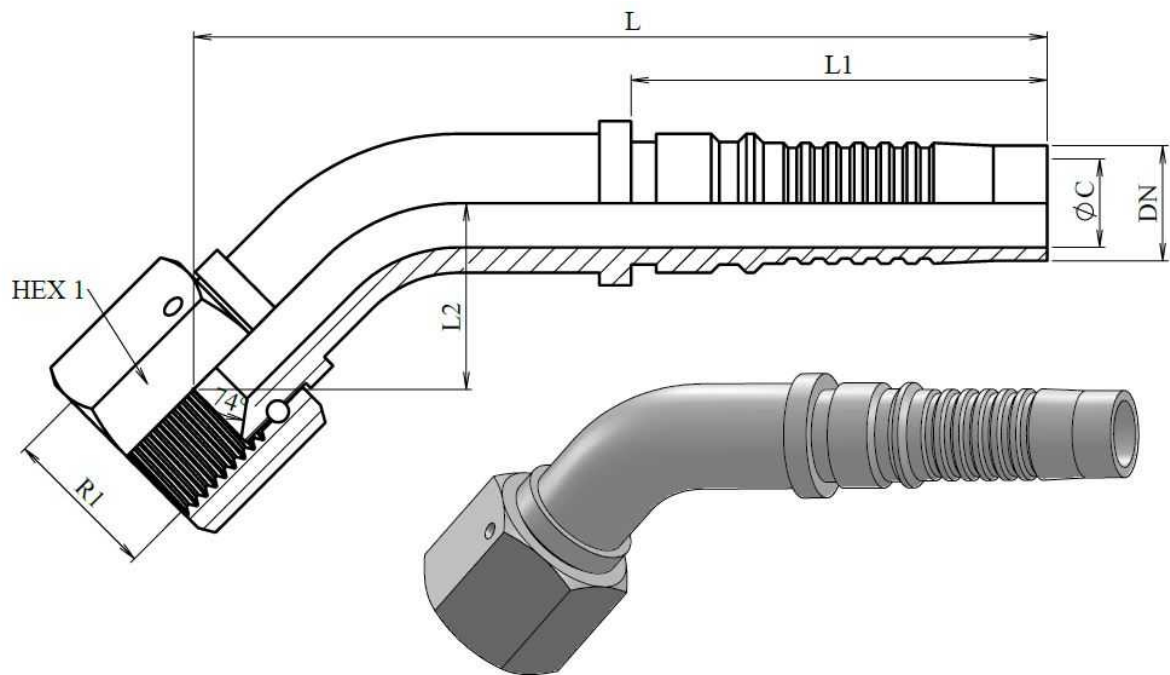

**JIC 37° Swivel female (45° Elbow) wired nut**

Mild Steel

**1/1**

Part n°	DN	THREAD	L	L1	L2	HEX 1	ØC
<b>645391712</b>	3/4"	1"1/16 12h UNF	136	66	30	32	14
<b>645392116</b>	1"	1"5/16 12h UNF	165	78,5	36	41	19
<b>645392620</b>	1"1/4	1"5/8 12h UNF	195	86	45	50	25
<b>645393024</b>	1"1/2	1"7/8 12h UNF	228	98	55	55	32
<b>645394032</b>	2"	2"1/2 12h UNF	266	111,5	62	70	40