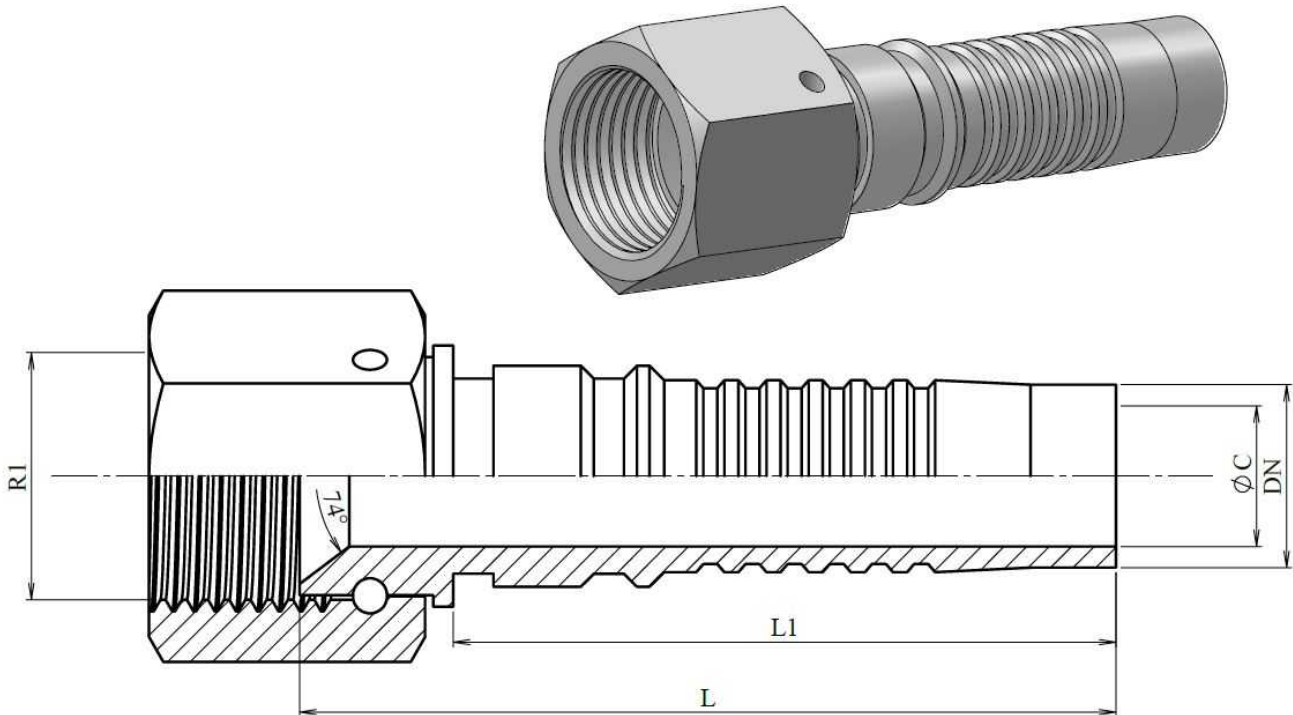

JIC 37° Swivel female wired nut

Mild Steel

Part n°	DN HOSE	THREAD	L	L1	HEX 1	ØC
645421712	3/4"	1"1/16 12 UN	82	66	32	14
645422116	1"	1"5/16 12 UN	96	78,5	41	19
645422620	1"1/4	1"5/8 12 UN	106	86	50	25
645423024	1"1/2	1"7/8 12 UN	120	98	55	32
645424032	2"	2"1/2 12 UN	133,5	111,5	70	40