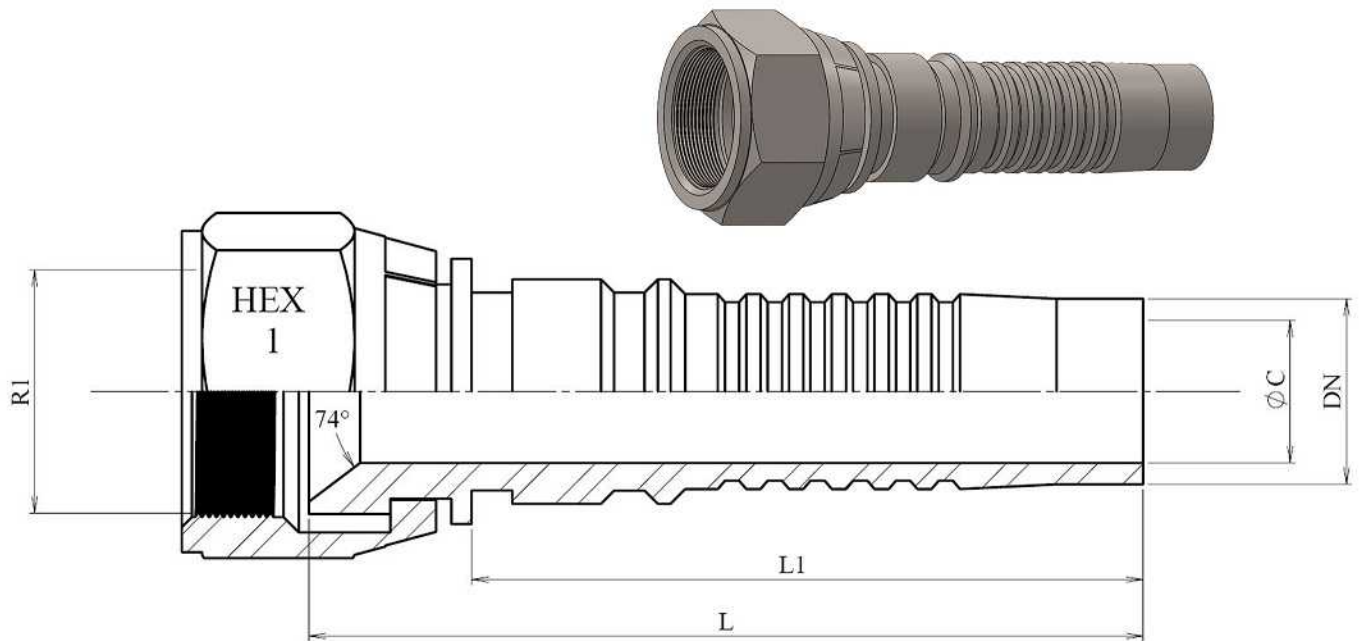

**JIC 37° Swivel female Interlock**

Part n°	DN	R1	L	L1	HEX 1	ØC
<b>Z641421712</b>	3/4"	1"1/16 12h UN	82	66	32	14
<b>Z641422116</b>	1"	1"5/16 12h UN	96	78,5	41	19
<b>Z641422620</b>	1"1/4	1"5/8 12h UN	106	86	50	25
<b>Z641423020</b>	1"1/4	1"7/8 12h UN	108,5	86	55	25
<b>Z641423024</b>	1"1/2	1"7/8 12h UN	120,5	98	55	32
<b>Z641424032</b>	2"	2"1/2 12h UN	133,5	111,5	70	40