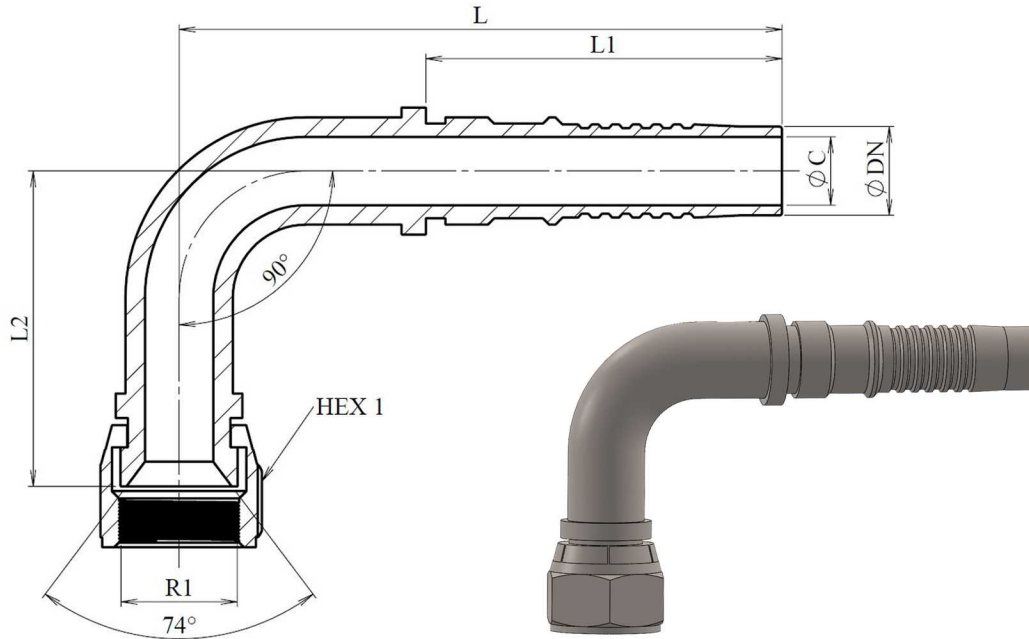

**JIC 37° Swivel female Interlock (90° Elbow)**

Part n°	DN	R1	L	L1	L2	HEX 1	ØC
<b>Z641381712</b>	3/4"	1"1/16 12h UN	122	66	63	32	14
<b>Z641382116</b>	1"	1"5/16 12h UN	151	78,5	72	41	19
<b>Z641382620</b>	1"1/4	1"5/8 12h UN	182	86	91	46	25
<b>Z641383024</b>	1"1/2	1"7/8 12h UN	207	98	107	55	32
<b>Z641384032</b>	2"	2"1/2 12h UN	238	111,5	118	70	40