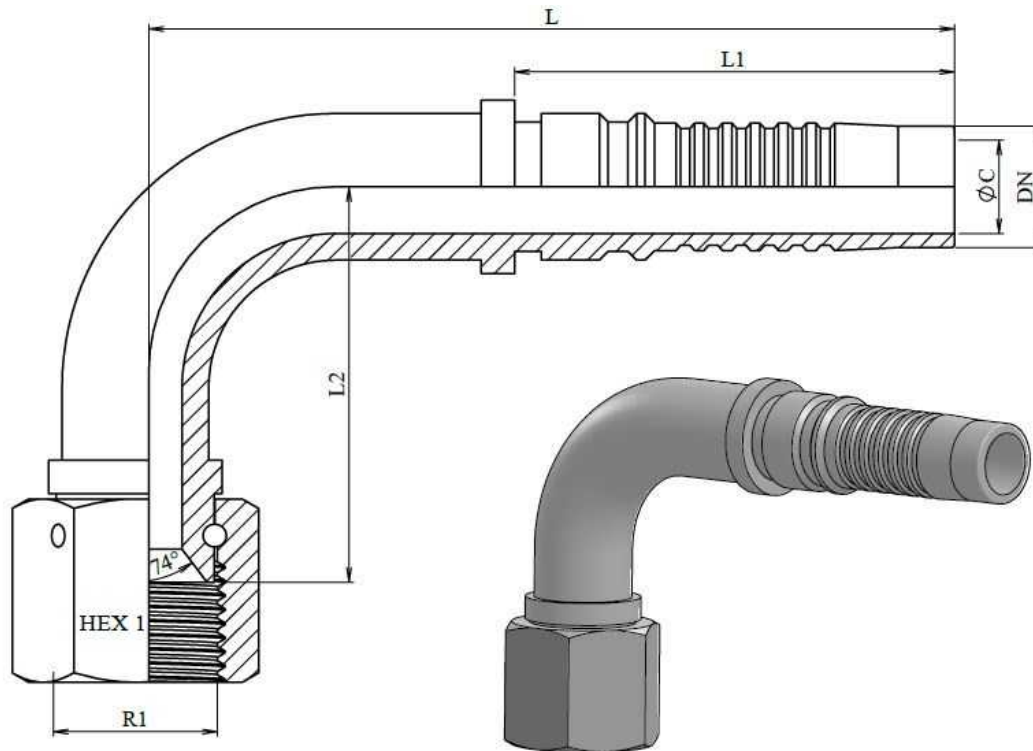

JIC 37° Swivel female (90° Elbow) wired nut

Mild Steel

1/1

| Part n° | DN | R1 | L | L1 | L2 | HEX 1 | ØC |
|------------------|-------|----------------|-----|-------|-----|-------|----|
| 645381712 | 3/4" | 1"1/16 12h UNF | 123 | 66 | 60 | 14 | 32 |
| 645382116 | 1" | 1"5/16 12h UNF | 146 | 78,5 | 76 | 19 | 41 |
| 645382620 | 1"1/4 | 1"5/8 12h UNF | 169 | 86 | 94 | 25 | 50 |
| 645383024 | 1"1/2 | 1"7/8 12h UNF | 214 | 98 | 109 | 32 | 55 |
| 645384032 | 2" | 2"1/2 12h UNF | 242 | 111,5 | 128 | 40 | 70 |