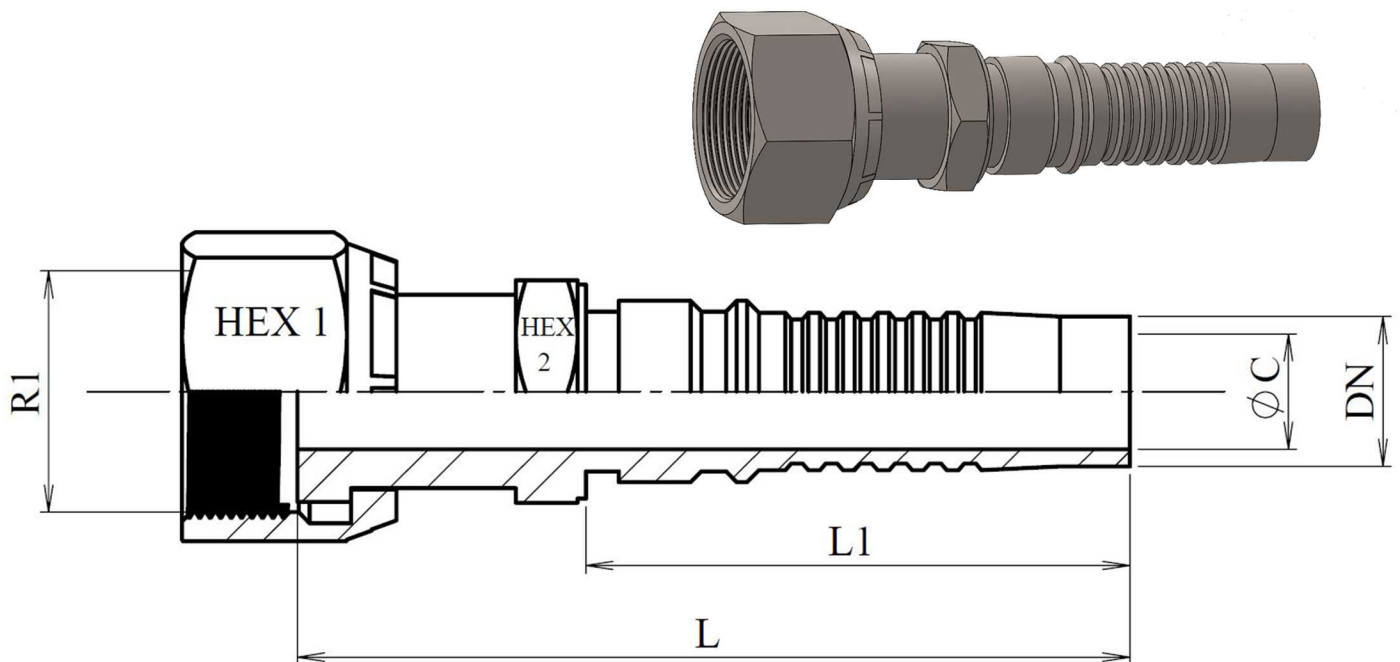

**Interlock ORFS Swivel female straight**

Stainless Steel AISI 316-L

Part n°	DN	R1	L	L1	HEX 1	HEX 2	ØC
<b>Z649011912</b>	3/4"	1"3/16-12h	101,5	66	36	27	14
<b>Z649012316</b>	1"	1"7/16-12h	118,5	78,5	41	36	18,5
<b>Z649012720</b>	1"1/4	1" 11/16-12h	127,5	86	50	46	25
<b>Z649013224</b>	1"1/2	2"-12h	145	98	60	55	32