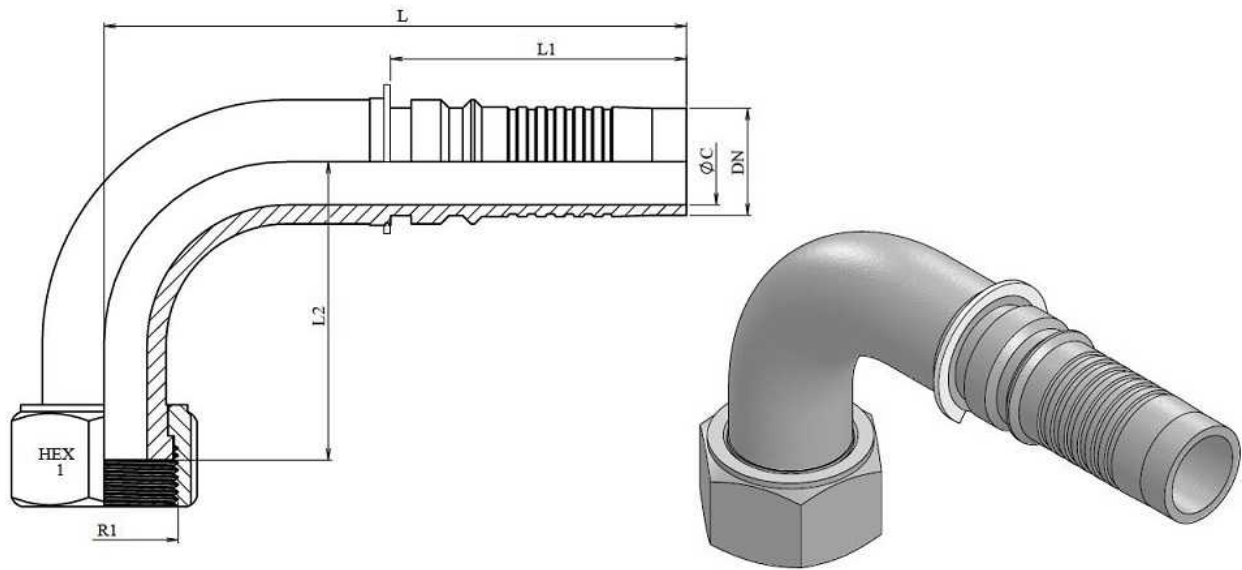

**Interlock ORFS Swivel female (90° Elbow)**

Stainless Steel AISI 316-L

| Part n°           | DN     | R1           | L   | L1   | L2 | HEX 1 | ØC |
|-------------------|--------|--------------|-----|------|----|-------|----|
| <b>Z649071912</b> | 3/4"   | 1"3/16-12h   | 123 | 66   | 56 | 36    | 14 |
| <b>Z649072316</b> | 1"     | 1"7/16-12h   | 146 | 78,5 | 72 | 41    | 19 |
| <b>Z649072720</b> | 1" 1/4 | 1" 11/16-12h | 169 | 86   | 87 | 50    | 25 |
| <b>Z649073224</b> | 1" 1/2 | 2"-12h       | 193 | 98   | 91 | 60    | 32 |