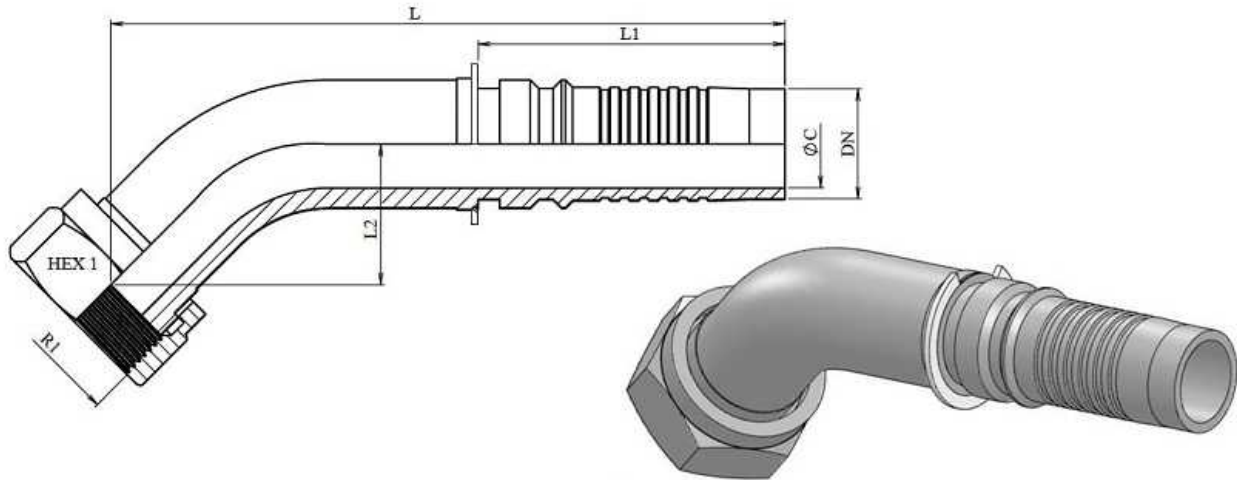

**Interlock ORFS Swivel female (45° Elbow)**

Stainless Steel AISI 316-L

**1/1**

Part n°	DN	R1	L	L1	L2	HEX 1	ØC
<b>Z649081912</b>	3/4"	1"3/16-12h	133	66	27	36	14
<b>Z649082316</b>	12	1"7/16-12h	162	78,5	34	41	19
<b>Z649082720</b>	1" 1/4	1" 11/16-12h	189	86	39	50	25
<b>Z649083224</b>	1" 1/2	2"-12h	214	98	42	60	32